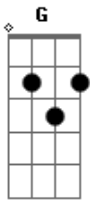

Duo Pata Amarilla - Hay Corazón

tom:

Intro: **Bm** **G** **D** **A** **G** **Bm**

Para ti que nunca vas volver...pata amarilla

Bm
Dijiste que si que el
D
Trato estaba hecho
A **G** **Bm**
Yo que pensaba que tu tenias palabra
Bm
Pensar que otra vez
D
He sido engañado
A **G**
Yo que pensaba que nunca
Bm
Me iba pasar
Em **Bm**
Yo le habia dicho que me queria
A **Bm**
Yo le habia dicho que iba durar
Em **Bm**
Yo le habia dicho a este corazon
A **Bm**
Que le de credito a tu amor

G **D**
Ay corazon como te miento
A
Que ella nunca va a volver
Bm
Que ella nunca te amo
G **D**
Ay corazon como te digo

Acordes

© ukulele-chords.com

© ukulele-chords.com

© ukulele-chords.com

© ukulele-chords.com

© ukulele-chords.com

A **G** **Bm**
Ella nunca nunca va volver

Bm **G** **D** **A** **G** **Bm**

(Y ahora que le digo a mi corazon)

Pata amarilla !

G **D**
Ay ay ay corazon

Ella nunca nunca nunca **A** **G** nunca nunca

Bm
Va a volver

G **D**
Ay ay ay corazon

Que le digo ahora que le digo, que le digo a mi corazon **A** **G** **Bm**

G **D**
Ay ay ay corazon

Que te digo ahora

A **G** **Bm**
Que te digo ahora corazon

G
Ay mi vida que te digo