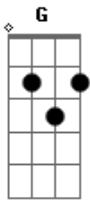

Duo Pata Amarilla - Hay Corazón

tom:

Intro: **Bm G D A G Bm**

Para ti que nunca vas volver...pata amarilla

Bm
Dijiste que si que el
D
Trato estaba hecho
A G Bm
Yo que pensaba que tu tenias palabra
Bm
Pensar que otra vez
D
He sido engañado
A G
Yo que pensaba que nunca
Bm
Me iba pasar
Em Bm
Yo le habia dicho que me queria
A Bm
Yo le habia dicho que iba durar
Em Bm
Yo le habia dicho a este corazon
A Bm
Que le de credito a tu amor

G D
Ay corazon como te miento
A
Que ella nunca va a volver
Bm
Que ella nunca te amo
G D
Ay corazon como te digo

Acordes

© ukulele-chords.com

© ukulele-chords.com

© ukulele-chords.com

© ukulele-chords.com

© ukulele-chords.com

A G Bm
Ella nunca nunca va volver

Bm G D A G Bm

(Y ahora que le digo a mi corazon)

Pata amarilla !

G D
Ay ay ay corazon
A G
Ella nunca nunca nunca nunca nunca
Bm
Va a volver
G D
Ay ay ay corazon
A G Bm
Que le digo ahora que le digo, que le digo a mi corazon
G D
Ay ay ay corazon
A G Bm
Que te digo ahora
A G Bm
Que te digo ahora corazon
G
Ay mi vida que te digo
D
Que te digo ahora
A G Bm
Ella nunca nunca va volver