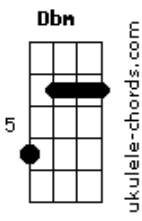

Duo Pata Amarilla - Alpaquitay

tom:

E

Intro: 5/2 5/4 4/1 4/2 4/4 4/4-6
 3/6-9 9 9 4/6 4/4 4/6
 4/6-9 9 9 4/6 6 6
 4/4-4 4 4 4/2
 5/2 5/4 4/1 4/2 4/4 4/4-6--7 4/6 4/4

E Abm A Dbm B

A E B A E

Quando niños nos prometimos
 Ante una estrella mientras caí...a
 Que cuando grandes nuestro amor siempre dure
 Siempre perdure hasta la muerte

Solo tu sabes que aquí en la sierra
 El primer beso es para siempre
 Que el juramento de amor tiene la fuerza del sol
 También del viento y no se rompe

Prométeme que mía serás
 Alpaquitay alpaquitay alpaquitay
 Mi corazón tuyo será
 Solo tuyo me prometiste y me dijiste

Acordes

E Abm A Dbm B

A E B A E

Y por la tarde cuando el frío es intenso
 Con tu mantita nos abrigamos
 Y solo así puedo saber que esta noche
 No tendré penas no tendré llanto

Por que tu sabes que aquí en la sierra
 El primer beso es para siempre
 Que el juramento de amor tiene la fuerza del sol
 También del viento y no se rompe