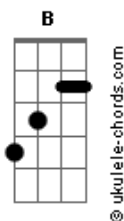

Duo Pata Amarilla - Alpaquitay

tom:

E

Intro: 5/2 5/4 4/1 4/2 4/4 4/4-6
 3/6-9 9 9 4/6 4/4 4/6
 4/6-9 9 9 4/6 6 6
 4/4-4 4 4 4/2
 5/2 5/4 4/1 4/2 4/4 4/4-6--7 4/6 4/4

E Abm A Dbm B

A E B A E

Quando niños nos prometimos
 Ante una estrella mientras caí...a
 Que cuando grandes nuestro amor siempre dure
 Siempre perdure hasta la muerte

Solo tu sabes que aquí en la sierra
 El primer beso es para siempre
 Que el juramento de amor tiene la fuerza del sol
 También del viento y no se rompe

Prométeme que mía serás
 Alpaquitay alpaquitay alpaquitay
 Mi corazón tuyo será
 Solo tuyo me prometiste y me dijiste

Acordes

E Abm A Dbm B

A E B A E

Y por la tarde cuando el frío es intenso
 Con tu mantita nos abrigamos
 Y solo así puedo saber que esta noche
 No tendré penas no tendré llanto

Por que tu sabes que aquí en la sierra
 El primer beso es para siempre
 Que el juramento de amor tiene la fuerza del sol
 También del viento y no se rompe