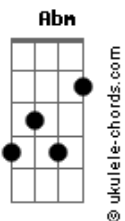

Duo Pata Amarilla - Alpaquitay

tom:

E

Intro: 5/2 5/4 4/1 4/2 4/4 4/4-6
 3/6-9 9 9 4/6 4/4 4/6
 4/6-9 9 9 4/6 6 6
 4/4-4 4 4 4/2
 5/2 5/4 4/1 4/2 4/4 4/4-6--7 4/6 4/4

E Abm A Dbm B

A E B A E

Quando niños nos prometimos
 Ante una estrella mientras caí...a
 Que cuando grandes nuestro amor siempre dure
 Siempre perdure hasta la muerte

Solo tu sabes que aquí en la sierra
 El primer beso es para siempre
 Que el juramento de amor tiene la fuerza del sol
 También del viento y no se rompe

Prométeme que mía serás
 Alpaquitay alpaquitay alpaquitay
 Mi corazón tuyo será
 Solo tuyo me prometiste y me dijiste

Acordes

E Abm A Dbm B

A E B A E

Y por la tarde cuando el frío es intenso
 Con tu mantita nos abrigamos
 Y solo así puedo saber que esta noche
 No tendré penas no tendré llanto

Por que tu sabes que aquí en la sierra
 El primer beso es para siempre
 Que el juramento de amor tiene la fuerza del sol
 También del viento y no se rompe