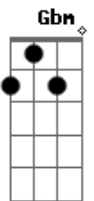

© ukulele-chords.com