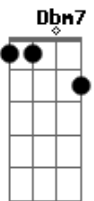

© ukulele-chords.com