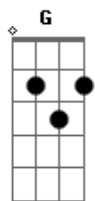

© ukulele-chords.com