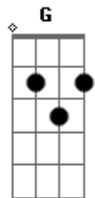

© ukulele-chords.com