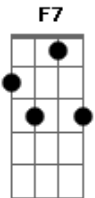

© ukulele-chords.com