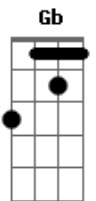

© ukulele-chords.com