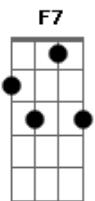

© ukulele-chords.com