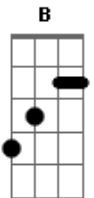

© ukulele-chords.com