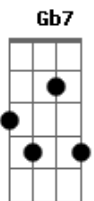

© ukulele-chords.com