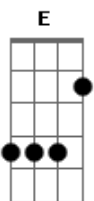

Dúo Orozco Barrientos - Bajo Los Sauces

tom:

Intro: A A7 D
E E7 A

Los días viejos que se van perdiendo
Entre las horas de febrero
El viento como pasajero esquivo
Dejando todo en un rincón
Solo espera los días siempre en la cosecha
Solo espera los días luego de este sol

(E E7 A)

Caer bajo los sauces y volver

A paisajes desvocados
Solo espera los días luego de este sol

(B B7 E)

Acordes

© ukulele-chords.com

© ukulele-chords.com

© ukulele-chords.com

© ukulele-chords.com

© ukulele-chords.com

(F7 E B)
(B B7 E)
(F7 E B)

Los días limpios que se van hundiendo

Entre las hojas de febrero

La casa vieja de la enredadera

Se asoma a la vuelta del zanjón

Solo espera los días siempre en la cosecha