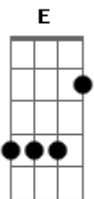

Dúo Orozco Barrientos - Bajo Los Sauces

tom:

Intro: A A7 D
E E7 A

Los días viejos que se van perdiendo
Entre las horas de febrero
El viento como pasajero esquivo
Dejando todo en un rincón
Solo espera los días siempre en la cosecha
Solo espera los días luego de este sol

(E E7 A)

Caer bajo los sauces y volver

A paisajes desvocados
Solo espera los días luego de este sol

(B B7 E)

Acordes

© ukulele-chords.com

© ukulele-chords.com

© ukulele-chords.com

© ukulele-chords.com

© ukulele-chords.com

(F7 E B)
(B B7 E)
(F7 E B)

Los días limpios que se van hundiendo

Entre las hojas de febrero

La casa vieja de la enredadera

Se asoma a la vuelta del zanjón

Solo espera los días siempre en la cosecha