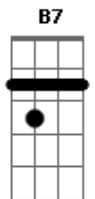

© ukulele-chords.com