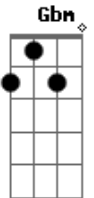

© ukulele-chords.com