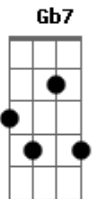

© ukulele-chords.com