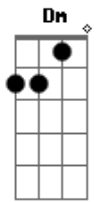

Duo Guarujá - Que Queres Tu de Mim

tom: Dm

A7 Dm
Que queres tu de mim

Gm
Que fazes junto a mim

Dm
Se tudo está perdido, amor

A7
Que mais me podes dar

Dm
Se nada tens a dar

D7
Loucura reviver

Gm
Inútil se querer

C7
O amor que não se tem

F
Porque voltaste aqui

A7
Se estando junto a ti

Eu sinto que estou sem ninguém

Dm
Que pensas tu que eu sou

Gm
Se julgas que ainda vou

A7
Pedir que não me deixes mais

Dm
Não tenho que pedir

A7
Não sei o que pedir

Dm
Se tudo que desejo é paz

D7
Que culpa tenho eu

Gm
Se tudo se perdeu

F
Se tu quiseste assim

F
Então que queres tu de mim

A7
Se até o pranto que chorei

Em Dm
Se foi por ti não sei

Acordes

© ukulele-chords.com