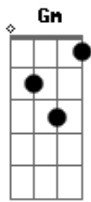

Duo Guarujá - Que Queres Tu de Mim

tom: Dm

A7 Dm
 Que queres tu de mim

Gm
 Que fazes junto a mim

Dm
 Se tudo está perdido, amor

A7
 Que mais me podes dar

Dm
 Se nada tens a dar

D7
 Loucura reviver

Gm
 Inútil se querer

C7
 O amor que não se tem

F
 Porque voltaste aqui

A7
 Se estando junto a ti

Eu sinto que estou sem ninguém

Dm
 Que pensas tu que eu sou

Gm
 Se julgas que ainda vou

A7
 Pedir que não me deixes mais

Dm
 Não tenho que pedir

A7
 Não sei o que pedir

Dm
 Se tudo que desejo é paz

D7
 Que culpa tenho eu

Gm
 Se tudo se perdeu

F
 Se tu quiseste assim

F
 Então que queres tu de mim

A7
 Se até o pranto que chorei

Em Dm
 Se foi por ti não sei

Acordes

© ukulele-chords.com

© ukulele-chords.com

© ukulele-chords.com

© ukulele-chords.com

© ukulele-chords.com

© ukulele-chords.com