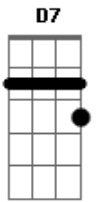

© ukulele-chords.com