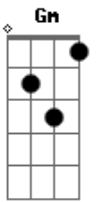

© ukulele-chords.com