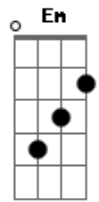

© ukulele-chords.com