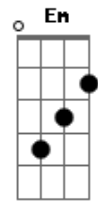

© ukulele-chords.com