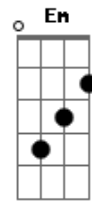

© ukulele-chords.com