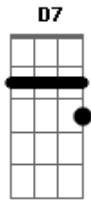

Duo Guarujá - Lembrança

tom: D

Se tu queres uma lembrança de mim
Em A7
Pede depressa
Pra que eu te deixe o coração
Em A7
Que no meu peito não se cansa de chorar
Em A7 D
Eu sim, quero uma lembrança de ti

Um doce beijo
D7
Um beijo ardente como o sol
G
Que queime toda esta ansiedade de amor
Gm
Um beijo teu
D D7
Um doce beijo
Em A7
É uma lembrança que jamais
D
Esquecerei

Acordes

© ukulele-chords.com

© ukulele-chords.com

© ukulele-chords.com

© ukulele-chords.com

© ukulele-chords.com

© ukulele-chords.com