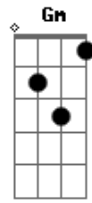

© ukulele-chords.com