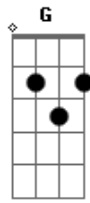

© ukulele-chords.com