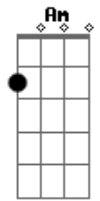

Duo Guarujá - Espinita

tom: A

Sabes que me estás matando A A7 D
 Que estás acabando com o meu viver E7 A
 Eu quisera ter sido infiel E7 A
 E pagar-te com uma traição A

Como espinhos de uma rosa A7 D
 Tu estás cravada no meu coração E7 A
 Sabes que me estás sangrando Bm A
 Que me estás matando de paixão E7 A

Eu só sofro porque quero Am A7

Este cruel tormento
 Que me dá o amor Dm

Não me importa o que faça E7
 Se em teus lábios mora
 Minha ilusão Am

E que passe o que passe Am
 Este peito amante A7
 Será sempre teu Dm

Mesmo que eu quisesse E7 Am
 Não posso esquecer-te E7
 Porque sempre estás dentro de mim A

Acordes

© ukulele-chords.com

© ukulele-chords.com

© ukulele-chords.com

© ukulele-chords.com

© ukulele-chords.com

© ukulele-chords.com