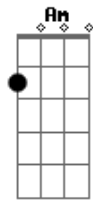

© ukulele-chords.com