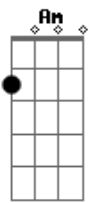

© ukulele-chords.com