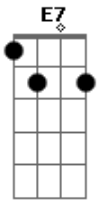

Duo Guarujá - Espinita

tom: A

Sabes que me estás matando A A7 D
 Que estás acabando com o meu viver E7 A
 Eu quisera ter sido infiel E7 A
 E pagar-te com uma traição A

Como espinhos de uma rosa A7 D
 Tu estás cravada no meu coração E7 A
 Sabes que me estás sangrando Bm A
 Que me estás matando de paixão E7 A

Eu só sofro porque quero Am A7

Este cruel tormento
 Que me dá o amor Dm

Não me importa o que faça E7
 Se em teus lábios mora
 Minha ilusão Am

E que passe o que passe Am
 Este peito amante A7
 Será sempre teu Dm

Mesmo que eu quisesse E7 Am
 Não posso esquecer-te E7
 Porque sempre estás dentro de mim A

Acordes

© ukulele-chords.com

© ukulele-chords.com

© ukulele-chords.com

© ukulele-chords.com

© ukulele-chords.com

© ukulele-chords.com