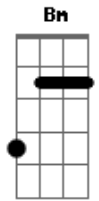

Duo Guarujá - Espinita

tom: A

Sabes que me estás matando A A7 D
 Que estás acabando com o meu viver E7 A
 Eu quisera ter sido infiel E7 A
 E pagar-te com uma traição A

Como espinhos de uma rosa A7 D
 Tu estás cravada no meu coração E7 A
 Sabes que me estás sangrando Bm A
 Que me estás matando de paixão E7 A

Eu só sofro porque quero Am A7

Este cruel tormento
 Que me dá o amor Dm

Não me importa o que faça E7
 Se em teus lábios mora
 Minha ilusão Am

E que passe o que passe Am
 Este peito amante A7
 Será sempre teu Dm

Mesmo que eu quisesse E7 Am
 Não posso esquecer-te E7
 Porque sempre estás dentro de mim A

Acordes

© ukulele-chords.com

© ukulele-chords.com

© ukulele-chords.com

© ukulele-chords.com

© ukulele-chords.com

© ukulele-chords.com