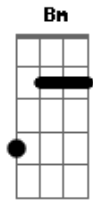

© ukulele-chords.com