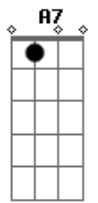

© ukulele-chords.com