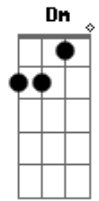

Duo Guarujá - Espinita

tom: A

Sabes que me estás matando A A7 D
 Que estás acabando com o meu viver E7 A
 Eu quisera ter sido infiel E7 A
 E pagar-te com uma traição A

Como espinhos de uma rosa A7 D
 Tu estás cravada no meu coração E7 A
 Sabes que me estás sangrando Bm A
 Que me estás matando de paixão E7 A

Eu só sofro porque quero Am A7

Este cruel tormento
 Que me dá o amor Dm

Não me importa o que faça E7
 Se em teus lábios mora
 Minha ilusão Am

E que passe o que passe Am
 Este peito amante A7
 Será sempre teu Dm

Mesmo que eu quisesse E7 Am
 Não posso esquecer-te E7
 Porque sempre estás dentro de mim A

Acordes

© ukulele-chords.com

© ukulele-chords.com

© ukulele-chords.com

© ukulele-chords.com

© ukulele-chords.com

© ukulele-chords.com