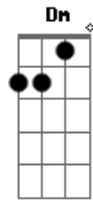

© ukulele-chords.com