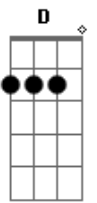

© ukulele-chords.com