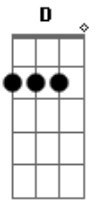

Duo Guarujá - Espinita

tom: A

Sabes que me estás matando A A7 D
 Que estás acabando com o meu viver E7 A
 Eu quisera ter sido infiel E7 A
 E pagar-te com uma traição A

Como espinhos de uma rosa A7 D
 Tu estás cravada no meu coração E7 A
 Sabes que me estás sangrando Bm A
 Que me estás matando de paixão E7 A

Eu só sofro porque quero Am A7

Este cruel tormento
 Que me dá o amor Dm

Não me importa o que faça E7
 Se em teus lábios mora
 Minha ilusão Am

E que passe o que passe Am
 Este peito amante A7
 Será sempre teu Dm

Mesmo que eu quisesse E7 Am
 Não posso esquecer-te E7
 Porque sempre estás dentro de mim A

Acordes

© ukulele-chords.com

© ukulele-chords.com

© ukulele-chords.com

© ukulele-chords.com

© ukulele-chords.com

© ukulele-chords.com