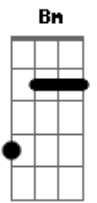

© ukulele-chords.com