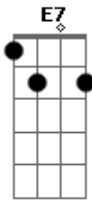

© ukulele-chords.com