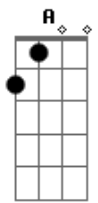

Duo Guarujá - Espinita

tom: A

Sabes que me estás matando A A7 D
Que estás acabando com o meu viver E7 A
Eu quisera ter sido infiel E7 A
E pagar-te com uma traição A

Como espinhos de uma rosa A A7 D
Tu estás cravada no meu coração E7 A
Sabes que me estás sangrando Bm A
Que me estás matando de paixão E7 A

Eu só sofro porque quero Am A7

Este cruel tormento
Que me dá o amor Dm

Não me importa o que faça E7
Se em teus lábios mora
Minha ilusão Am

E que passe o que passe Am
Este peito amante A7
Será sempre teu Dm

Mesmo que eu quisesse E7 Am
Não posso esquecer-te E7
Porque sempre estás dentro de mim A

Acordes

© ukulele-chords.com