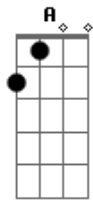

Duo Guarujá - Espinita

tom: A

Sabes que me estás matando A A7 D
Que estás acabando com o meu viver E7 A
Eu quisera ter sido infiel E7 A
E pagar-te com uma traição A

Como espinhos de uma rosa A7 D
Tu estás cravada no meu coração E7 A
Sabes que me estás sangrando Bm A
Que me estás matando de paixão E7 A

Eu só sofro porque quero Am A7

Este cruel tormento
Que me dá o amor Dm

Não me importa o que faça E7
Se em teus lábios mora
Minha ilusão Am

E que passe o que passe Am
Este peito amante A7
Será sempre teu Dm

Mesmo que eu quisesse E7 Am
Não posso esquecer-te E7
Porque sempre estás dentro de mim A

Acordes