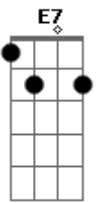

© ukulele-chords.com