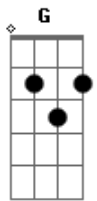

Duo Guarujá - Cabecinha No Ombro

tom:

Intro: ^D ^{A7} ^D ^{D7} ^G
^D ^{A7} ^G ^D ^{A7}

^D ^{A7}
 Encosta a sua cabecinha
^D ^{D7}
 No meu ombro e chora
^G
 E conta logo suas mágoas
^D
 Todas para mim

^{A7}
 Quem chora no meu ombro
^G ^D
 Eu juro que não vai embora
^{A7}
 Que não vai embora
^D
 Que não vai embora

^{A7}
 Quem chora no meu ombro
^G ^D
 Eu juro que não vai embora
^{A7}
 Que não vai embora
^D ^{D7}
 Porque gosta de mim

^G ^D
 Amor, eu quero o seu carinho
^{A7} ^D ^{D7}
 Porquê, eu vivo tão sozinho
^G
 Não sei se a saudade fica
^D
 Ou se ela vai embora
^{A7}
 Se ela vai embora

Acordes

© ukulele-chords.com

© ukulele-chords.com

© ukulele-chords.com

© ukulele-chords.com

^D ^{D7}
 Se ela vai embora
^G
 Não sei se a saudade fica
^D
 Ou se ela vai embora
^{A7}
 Se ela vai embora
^D
 Se ela vai embora
 (^D ^{A7} ^D ^{D7} ^G)
 (^D ^{A7} ^G ^D ^{A7})