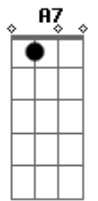

© ukulele-chords.com