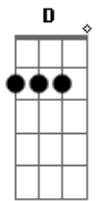

Duo Guarujá - Cabecinha No Ombro

tom:

Intro: ^D ^{A7} ^D ^{D7} ^G
^D ^{A7} ^G ^D ^{A7}

^D ^{A7}
 Encosta a sua cabecinha
^D ^{D7}
 No meu ombro e chora
^G
 E conta logo suas mágoas
^D
 Todas para mim

^{A7}
 Quem chora no meu ombro
^G ^D
 Eu juro que não vai embora
^{A7}
 Que não vai embora
^D
 Que não vai embora

^{A7}
 Quem chora no meu ombro
^G ^D
 Eu juro que não vai embora
^{A7}
 Que não vai embora
^D ^{D7}
 Porque gosta de mim

^G ^D
 Amor, eu quero o seu carinho
^{A7} ^D ^{D7}
 Porquê, eu vivo tão sozinho
^G
 Não sei se a saudade fica
^D
 Ou se ela vai embora
^{A7}
 Se ela vai embora

Acordes

© ukulele-chords.com

© ukulele-chords.com

© ukulele-chords.com

© ukulele-chords.com

^D ^{D7}
 Se ela vai embora
^G
 Não sei se a saudade fica
^D
 Ou se ela vai embora
^{A7}
 Se ela vai embora
^D
 Se ela vai embora
 (^D ^{A7} ^D ^{D7} ^G)
 (^D ^{A7} ^G ^D ^{A7})