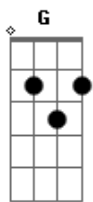

Duo Glacial - Porta Encostada

tom:

G

Intro: Em B7 Em G D7
G Am Em B7 Em

Em
Naquele dia que nós dois brigamos

B7 Em
Ela jurou que ia me deixar

D7 G
Eu disse quando cruzar esta porta

B7 Em
Aqui não deve nunca mais voltar

Am
Ela partiu sem me dizer adeus

G
E realmente onde foi não sei

B7
Sempre esperando que ela voltasse

E
Aquela porta nunca mais fechei

[Refrão]

B7
Deixo encostada pra que ela entre

E

E quando escuto bater devagar

B7
Penso que é ela que está chegando

Mas é a brisa que de vez em quando

E
Num abandono vem me visitar

Em
Porta encostada, abandonada e triste

B7 Em
Por onde entra o frio que está lá fora

D7 G
Entra a lembrança de quem vive longe

B7 Em
Fica a saudade de quem foi embora

Am
Eu abro a tranca da recordação

G
E a mente voa pelo mundo afora

B7
Se desta porta partiu para sempre

Em
Onde será que ela vive agora

Deixo encostada

Acordes

© ukulele-chords.com