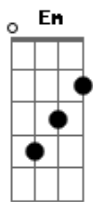

Duo Glacial - Porta Encostada

tom:

G

Intro: Em B7 Em G D7
G Am Em B7 Em

Em
Naquele dia que nós dois brigamos

B7 Em
Ela jurou que ia me deixar

D7 G
Eu disse quando cruzar esta porta

B7 Em
Aqui não deve nunca mais voltar

Am
Ela partiu sem me dizer adeus

G
E realmente onde foi não sei

B7
Sempre esperando que ela voltasse

E
Aquela porta nunca mais fechei

[Refrão]

B7
Deixo encostada pra que ela entre

E

E quando escuto bater devagar

B7
Penso que é ela que está chegando

Mas é a brisa que de vez em quando

E
Num abandono vem me visitar

Em
Porta encostada, abandonada e triste

B7 Em
Por onde entra o frio que está lá fora

D7 G
Entra a lembrança de quem vive longe

B7 Em
Fica a saudade de quem foi embora

Am
Eu abro a tranca da recordação

G
E a mente voa pelo mundo afora

B7
Se desta porta partiu para sempre

Em
Onde será que ela vive agora

Deixo encostada

Acordes

© ukulele-chords.com