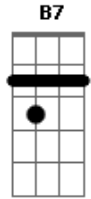

© ukulele-chords.com