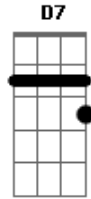

© ukulele-chords.com