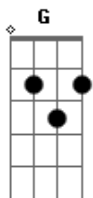

Duo Coplanacu - La Vida Mía

tom:

Intro: G C G C

G C G A7 D
Sale el sol, sale la luna, la vida mía

G C G A7 D
Con su vajilla de plata, la vida mía

C G C G
Una madejita de oro, la vida mía

C G C G
Del lindo sol se desata, la vida mía

G C G A7 D
Yo soy paloma del cerro, la vida mía

G C G A7 D
Que voy bajando a la aguada, la vida mía

C G C G
Con las alitas la enturbio, la vida mía

C G C G
Por no tomar agua clara, la vida mía

Acordes

© ukulele-chords.com