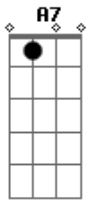

© ukulele-chords.com