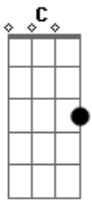

# Duo Coplanacu - La Vida Mía

tom:

Intro: G C G C

G C G A7 D  
Sale el sol, sale la luna, la vida mía  
G C G A7 D  
Con su vajilla de plata, la vida mía  
C G C G  
Una madejita de oro, la vida mía  
C G C G  
Del lindo sol se desata, la vida mía

G C G A7 D  
Yo soy paloma del cerro, la vida mía  
G C G A7 D  
Que voy bajando a la aguada, la vida mía  
C G C G  
Con las alitas la enturbio, la vida mía  
C G C G  
Por no tomar agua clara, la vida mía

## Acordes

© ukulele-chords.com

© ukulele-chords.com

© ukulele-chords.com

© ukulele-chords.com

( G C G A7 )  
( D C G C G )

G C G A7 D  
Palomita, palomita, la vida mía  
G C G A7 D  
Paloma del palomar, la vida mía  
C G C G  
Todas salen, todas entran, la vida mía  
C G C G  
Todas salen a volar, la vida mía

G C G A7 D  
Las estrellitas del cielo, la vida mía  
G C G A7 D  
Forman corona imperial, la vida mía  
C G C G  
Y sola en medio del campo, la vida mía  
C G C G  
Vidala quiero cantar, la vida mía