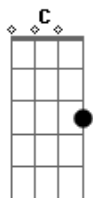

© ukulele-chords.com