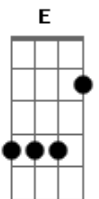

Duo Ciriema - Pega Na Viola

tom:

Intro: A E A E A

A A7
Boiadeiro tange os bois

Pela usina do tinguá

A
Boiadeiro é feliz
E E A
E disposto a trabalhar

A7
Boiadeiro tange os bois

Pela usina do tinguá

A
Boiadeiro é feliz
E A
E disposto a trabalhar

A7
Boiadeiro vai, boiadeiro vem

A
Boiadeiro leva e traz
E A
A lembrança do seu bem

Acordes

© ukulele-chords.com

© ukulele-chords.com

© ukulele-chords.com

A7
Carrega a cana
Pra entregar
A E A
No engenho da usina do tinguá
A7
Fez sua obrigação
Ficou desocupado
A
Pega na viola
E A
Pra fazer seu ponteado
Pega na viola
E A
Pra fazer seu ponteado
Pega na viola
E A
Pra fazer seu ponteado
Pega na viola
E A
Pra fazer seu ponteado