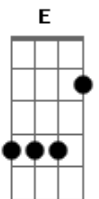

Duo Ciriema - Pega Na Viola

tom:

Intro: A E A E A

A A7
Boiadeiro tange os bois

Pela usina do tinguá

A
Boiadeiro é feliz
E E A
E disposto a trabalhar

A7
Boiadeiro tange os bois

Pela usina do tinguá

A
Boiadeiro é feliz
E A
E disposto a trabalhar

A7
Boiadeiro vai, boiadeiro vem

A
Boiadeiro leva e traz
E A
A lembrança do seu bem

Acordes

© ukulele-chords.com

© ukulele-chords.com

© ukulele-chords.com

A7
Carrega a cana

Pra entregar
A E A
No engenho da usina do tinguá

A7
Fez sua obrigação

Ficou desocupado
A
Pega na viola
E A
Pra fazer seu ponteado

Pega na viola
E A
Pra fazer seu ponteado

Pega na viola
E A
Pra fazer seu ponteado