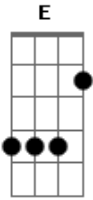

Duo Ciriema - Pega Na Viola

tom:

Intro: A E A E A

A A7
Boiadeiro tange os bois

Pela usina do tinguá

A
Boiadeiro é feliz
E E A
E disposto a trabalhar

A7
Boiadeiro tange os bois

Pela usina do tinguá

A
Boiadeiro é feliz
E A
E disposto a trabalhar

A7
Boiadeiro vai, boiadeiro vem

A
Boiadeiro leva e traz

E A
A lembrança do seu bem

Acordes

© ukulele-chords.com

© ukulele-chords.com

© ukulele-chords.com

A7
Carrega a cana

A E A
Pra entregar
No engenho da usina do tinguá

A7
Fez sua obrigação

A
Ficou desocupado

A E A
Pega na viola
Pra fazer seu ponteado

A E A
Pega na viola
Pra fazer seu ponteado

A E A
Pega na viola
Pra fazer seu ponteado