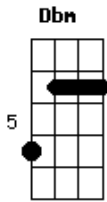

© ukulele-chords.com