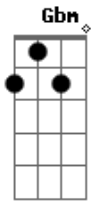

^D ^G
 Também recordo Uberaba
^D
 Monte Alegre, Araguari
^{A7}
 E foi em Ituiutaba
^G ^D
 Que o amor eu conheci
^D ^G
 Fiquei logo apaixonada
^{A7} ^D
 E a minha mão prometi
^{Gbm}
 Quero voltar pro Triângulo
^{A7} ^D
 Para a promessa cumprir

(D A7 D G)

Acordes

© ukulele-chords.com

© ukulele-chords.com

© ukulele-chords.com

© ukulele-chords.com

© ukulele-chords.com

(D G D A7)
 (D D G A7)
 (D A7 G D)
 (G A7 D A7 D)