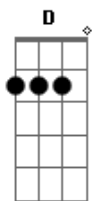

Duo Brasil Moreno - Triângulo Mineiro

tom:

Intro: $\begin{matrix} & & D & & \\ Dbm & D & G & D & \\ & G & D & A7 & D \end{matrix}$

D
Do Triângulo Mineiro
 $A7$
Eu não posso me esquecer

 D
Fui nascida em Uberlândia
 D
Terra do meu bem querer

 D
E hoje aqui nesta distância
 G
Vivo triste a padecer
 D
Sou mineira, sou sincera
 G D
E na minha terra eu quero viver
 G D
Sou mineira, sou sincera
 $A7$ D
E na minha terra eu quero viver

D G
Também recordo Uberaba
 D
Monte Alegre, Araguari
 $A7$
E foi em Ituiutaba
 G D
Que o amor eu conheci

 D G
Fiquei logo apaixonada
 $A7$ D
E a minha mão prometi
 Gbm
Quero voltar pro Triângulo
 $A7$ D
Para a promessa cumprir

(D $A7$ D G)

Acordes

© ukulele-chords.com