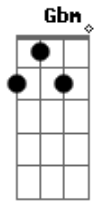

© ukulele-chords.com