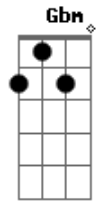

^{Bm} ^{Em}
 Eu bem sei que tem razão

Fui ingrata

^A ^D
 Eu feri o seu meigo coração
 E assim ela se foi

^A
 Nem de mim se despediu
^G
 A chalana vai sumindo
^A ^D
 Lá na curva do rio
 E se ele vai magoado

^{Bm} ^{Em}
 Eu bem sei que tem razão

Fui ingrata

^A ^D
 Eu feri o seu meigo coração

Acordes

© ukulele-chords.com

© ukulele-chords.com

© ukulele-chords.com

© ukulele-chords.com