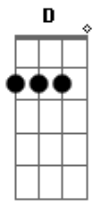

Duo Brasil Moreno - Chalana

tom:

Intro: ^D ^A ^D ^D
^A ^G ^{Gbm} ^E ^D

^D
Lá vai a chalana
^A ^D
Bem longe se vai

Riscando o remanso
^A
Do rio Paraguai

^G
Oh! Chalana sem querer
^D
Tu aumentas minha dor
^A
Nessas águas tão serenas
^D ^{D7}
Vai levando meu amor

^G
Oh! Chalana sem querer
^D
Tu aumentas minha dor
^A
Nessas águas tão serenas
^D

Vai levando meu amor
E assim ela se foi

^A
Nem de mim se despediu
^G
A chalana vai sumindo
^A ^D
Lá na curva do rio
E se ele vai magoado

^{Bm} ^{Em}
Eu bem sei que tem razão

Fui ingrata

^A ^D
Eu feri o seu meigo coração
E assim ela se foi

^A
Nem de mim se despediu
^G
A chalana vai sumindo
^A ^D
Lá na curva do rio
E se ele vai magoado

^{Bm} ^{Em}
Eu bem sei que tem razão

Fui ingrata

^A ^D
Eu feri o seu meigo coração

Acordes

© ukulele-chords.com