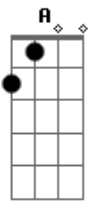

© ukulele-chords.com