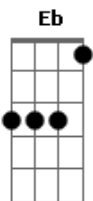

© ukulele-chords.com