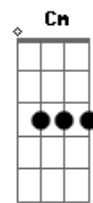

© ukulele-chords.com

Yo brillaré para ti

0 para ti oh oh oh

(Uh uh uhh uhh)

[Solo] Fm Bb Eb Ab
Fm Bb Eb Ab

Fm
El color

Bb
¿Dónde está Mí amor?

Eb Ab
¿Lo tienes tú?

Fm Bb
¿Estará allí junto al dinero y el poder?

Eb
No lo creo, no lo sé

Ab
No lo sé

Fm
Los colores

Bb
Los colores de la vida

Eb Ab
Que están ni acá y ni allá

Fm
¿Dónde está?

Su magia

Bb
La magia del día a día

Eb Ab
Que ilumina Todo este lugar

Fm Bb
Brilla luciérnaga en el cielo

Eb Ab
Y serás estrella oh oh oh

Fm Bb
Baila y ríe en tu color

Eb Ab
Cambia mi ser, mi mundo, la galaxia

Fm
Los colores

Bb
Los colores de la vida

Eb Ab
Que no están ni acá ni allá

Fm
¿Dónde estás, magia?

Bb
La magia día a día

Eb Ab
Que ilumina Todo este lugar

Fb Bb
Brilla para mí

Eb Eb Eb
Yo brillaré para ti