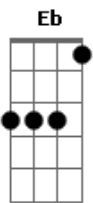

Ab
Detalles de la vida

Fm
Que pasan y pasarán

Bb
Un abrazo en primavera

Eb
Y en invierno unas flores

Ab
Ritmos de pecho entre telas

Fm
Y entre estos reproches

Bb
Pasos, lentos

Eb
Que de alguna forma llegan

Ab
A una conclusión

Fm
Los colores

Bb
Los colores de la vida

Eb Ab
Que no están ni acá ni allá

Fm
Dónde está

Su magia

Bb
La magia del día a día

Eb Ab
Que ilumina todo este lugar

Fm Bb
Brilla luciérnaga en el cielo

Eb Ab
Y serás estrella hu ho

Fm Bb
Baila y ríe en tu color

Eb Ab
Cambia mi ser, mi mundo, la galaxia

(Am Cm)

Fm Bb
Brilla para mí

Acordes

© ukulele-chords.com

[Solo] Fm Bb Eb Ab
Fm Bb Eb Ab

Fm
El color

Bb
¿Dónde está Mí amor?

Eb Ab
¿Lo tienes tú?

Fm Bb
¿Estará allí junto al dinero y el poder?

Eb
No lo creo, no lo sé

Ab
No lo sé

Fm
Los colores