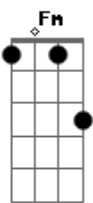

Ab
Detalles de la vida

Fm
Que pasan y pasarán

Bb
Un abrazo en primavera

Eb
Y en invierno unas flores

Ab
Ritmos de pecho entre telas

Fm
Y entre estos reproches

Bb
Pasos, lentos

Eb
Que de alguna forma llegan

Ab
A una conclusión

Fm
Los colores

Bb
Los colores de la vida

Eb Ab
Que no están ni acá ni allá

Fm
Dónde está

Su magia

Bb
La magia del día a día

Eb Ab
Que ilumina todo este lugar

Fm Bb
Brilla luciérnaga en el cielo

Eb Ab
Y serás estrella hu ho

Fm Bb
Baila y ríe en tu color

Eb Ab
Cambia mi ser, mi mundo, la galaxia

(Am Cm)

Fm Bb
Brilla para mí

Acordes

© ukulele-chords.com

[Solo] Fm Bb Eb Ab
Fm Bb Eb Ab

Fm
El color

Bb
¿Dónde está Mí amor?

Eb Ab
¿Lo tienes tú?

Fm Bb
¿Estará allí junto al dinero y el poder?

Eb
No lo creo, no lo sé

Ab
No lo sé

Fm
Los colores