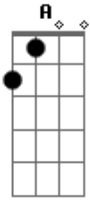

© ukulele-chords.com