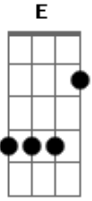

Francis Dunnery - Good Life

Tom: C

Dedilhado no refrão

AFINAÇÃO: E - B - G - C - A - D

Dedilhado nos versos

Acordes

© ukulele-chords.com

© ukulele-chords.com