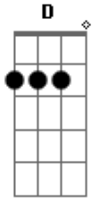

© ukulele-chords.com