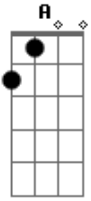

© ukulele-chords.com