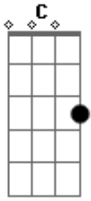

Francis Dunnery - Good Life

Tom: C

Dedilhado no refrão

AFINAÇÃO: E - B - G - C - A - D

Dedilhado nos versos

Acordes

© ukulele-chords.com

© ukulele-chords.com