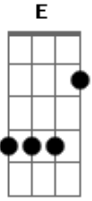

Francis Dunnery - Good Life

Tom: **C**

Dedilhado no refrão

AFINAÇÃO: **E - B - G - C - A - D**

Dedilhado nos versos

Acordes

© ukulele-chords.com

© ukulele-chords.com