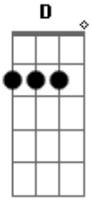

© ukulele-chords.com