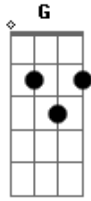

© ukulele-chords.com