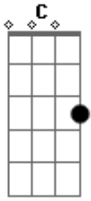

Francis Dunnery - Good Life

Tom: **C**

Dedilhado no refrão

AFINAÇÃO: **E - B - G - C - A - D**

Dedilhado nos versos

Acordes

© ukulele-chords.com

© ukulele-chords.com