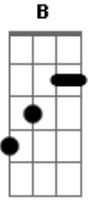

Francis Dunnery - Good Life

Tom: C

Dedilhado no refrão

AFINAÇÃO: E - B - G - C - A - D

Dedilhado nos versos

Acordes

© ukulele-chords.com

© ukulele-chords.com