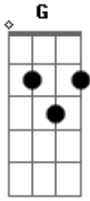

© ukulele-chords.com