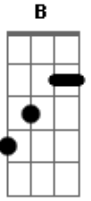

Francis Dunnery - Good Life

Tom: **C**

Dedilhado no refrão

AFINAÇÃO: **E - B - G - C - A - D**

Dedilhado nos versos

Acordes

© ukulele-chords.com

© ukulele-chords.com