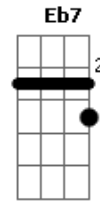

© ukulele-chords.com