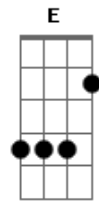

© ukulele-chords.com