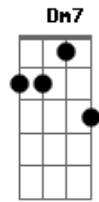

© ukulele-chords.com