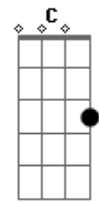

Dunga - Te encontrei

Tom: F
Intro: F Am7 Gm7 Bb F Am7 Gm7 Bb

F Am7 Bb7 F
Em meio a tantos momentos, vivendo talvez muitas situações,
Bb7 F Eb7 Bb
É como eu te encontro e posso ver no teu olhar,
Bb7 Am7 Gm7 Bb F
A vontade de ser, aquilo que Deus te imaginou INTRODUÇÃO
F Am7 Bb7 F
E quando você aqui entrou, algo em ti se acendeu,
Bb7 F Eb7 Bb
Parece que aquela vontade de ser feliz enfim bateu,
Bb7 F Gm7 Am7
Começa agora a luta pra esquecer o que ficou pra traz
Bb7 F Eb7 Bb F Am7 Gm7 Bb
Basta ter coragem, de recomeçar.

C Am7 Dm7 Am7 Dm7

Os seu erros esqueci, seus pecados assumi,
Gm7 Am7 Eb7 Bb
Por você intercedi, suei sangue, quis desistir.
C Am7 Dm7 Am7 Dm7
Por você me fiz ladrão, assaltante me tornei,
Gm7 Am7 Eb7 Bb
No inferno eu cheguei, mas enfim, eu te encontrei.
C Am7 Dm7 Am7 Dm7
Os seu erros esqueci, seus pecados assumi,
Gm7 Am7 Eb7 Bb
Por você intercedi, suei sangue, quis desistir.
C Am7 Dm7 Am7 Dm7
Por você me fiz ladrão, assaltante me tornei,
Gm7 Am7 Eb7 Bb F
No inferno eu cheguei, mas enfim, eu te encontrei.
INTRODUÇÃO

REPETE INTEIRA

Acordes

© ukulele-chords.com

© ukulele-chords.com

© ukulele-chords.com

© ukulele-chords.com

© ukulele-chords.com

© ukulele-chords.com