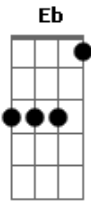

Dunga - Jeito Certo

Tom: Eb
Intro: Bb | Ab | Bb | Ab | Bb | Ab | Bb | Ab

Bb Ab Eb
Deus tem um jeito de falar irmão
Bb Ab
Tem um jeito de ouvir
Bb Ab Eb
Um jeito de fazer sentir o amor
Bb Ab
Sabe a causa de sua dor
Bb C C
Mesmo antes de eu falar

Me acolhe e sabe tudo interpretar Fm
Bb C
Mesmo antes de eu chorar
Bb Fm Eb Bb
Me enxuga a lágrima que quer me afogar
Bb Ab Eb
Quando senti o Seu amor por mim
Bb Ab
Foi embora aquela dor
Bb Ab Eb
E penetrou em mim a Sua paz
Bb Ab
E agora sei que sou capaz

Acordes

© ukulele-chords.com

© ukulele-chords.com

© ukulele-chords.com

© ukulele-chords.com

© ukulele-chords.com