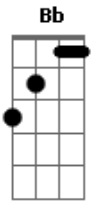

© ukulele-chords.com