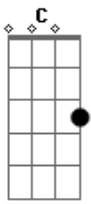

Dunga - Jeito Certo

Tom: Eb
Intro: Bb | Ab | Bb | Ab | Bb | Ab | Bb | Ab

Bb Ab Eb
Deus tem um jeito de falar irmão
Bb Ab
Tem um jeito de ouvir
Bb Ab Eb
Um jeito de fazer sentir o amor
Bb Ab
Sabe a causa de sua dor
Bb C C
Mesmo antes de eu falar

Me acolhe e sabe tudo interpretar Fm
Bb C
Mesmo antes de eu chorar
Bb Fm Eb Bb
Me enxuga a lágrima que quer me afogar
Bb Ab Eb
Quando senti o Seu amor por mim
Bb Ab
Foi embora aquela dor
Bb Ab Eb
E penetrou em mim a Sua paz
Bb Ab
E agora sei que sou capaz

Acordes

© ukulele-chords.com