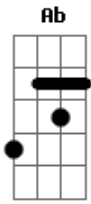

© ukulele-chords.com