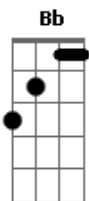

Dm Am Bb
 Cura agora o que feriu
 C Dm
 Esse pobre coração
 A Bb
 Cada mágoa que guardei
 C Dm Am
 Vem tocar com tua mão
 Bb C Dm Am Bb Dm C
 Oh Oh uh Oh

Bb C
 Envia teu espírito
 Bb C
 Envia teu espírito
 Gm F
 Só me perco quando eu vivo em teu querer
 Bb C Am Dm
 Vem com teu poder cuidar de mim

(Am Bb C Dm)
 (Am Bb C)

Dm Am Bb
 Vem tocar o meu pensar
 C Dm
 Transformar o meu agir
 A Bb
 Quero ser um novo ser
 C Dm Am
 Digo sim a ação de Deus

Bb C Dm
 Oh Oh uh Oh

(Am Bb Dm C)

Bb C

Acordes

© ukulele-chords.com

© ukulele-chords.com

© ukulele-chords.com

© ukulele-chords.com

© ukulele-chords.com

© ukulele-chords.com

© ukulele-chords.com

Envia teu espírito
 Bb C
 Envia teu espírito
 Gm F
 Só me perco quando eu vivo em teu querer
 Bb C Am
 Vem com teu poder cuidar de mim

Bb C
 Envia teu espírito
 Bb C
 Envia teu espírito
 Gm F
 Só me perco quando eu vivo em teu querer
 Bb C Am Dm
 Vem com teu poder cuidar de mim

Gm Dm C
 Oh oh oh oh oh oh
 Gm Dm C
 Oh oh oh oh oh oh
 Gm Dm C
 Oh oh oh oh oh oh
 Gm C
 Oh oh oh oh oh oh
 [Solo] Dm Am Bb C
 Dm Am Bb C