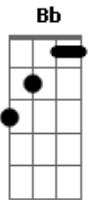

Dm Am Bb
 Cura agora o que feriu
 C Dm
 Esse pobre coração
 A Bb
 Cada mágoa que guardei
 C Dm Am
 Vem tocar com tua mão
 Bb C Dm Am Bb Dm C
 Oh Oh uh Oh

Bb C
 Envia teu espírito
 Bb C
 Envia teu espírito
 Gm F
 Só me perco quando eu vivo em teu querer
 Bb C Am Dm
 Vem com teu poder cuidar de mim

(Am Bb C Dm)
 (Am Bb C)

Dm Am Bb
 Vem tocar o meu pensar
 C Dm
 Transformar o meu agir
 A Bb
 Quero ser um novo ser
 C Dm Am
 Digo sim a ação de Deus

Bb C Dm
 Oh Oh uh Oh

(Am Bb Dm C)

Bb C

Acordes

© ukulele-chords.com

© ukulele-chords.com

© ukulele-chords.com

© ukulele-chords.com

© ukulele-chords.com

© ukulele-chords.com

© ukulele-chords.com

Bb C
 Envia teu espírito
 Gm F
 Envia teu espírito
 Só me perco quando eu vivo em teu querer
 Bb C Am
 Vem com teu poder cuidar de mim

Bb C
 Envia teu espírito
 Bb C
 Envia teu espírito
 Gm F
 Só me perco quando eu vivo em teu querer
 Bb C Am Dm
 Vem com teu poder cuidar de mim

Gm Dm C
 Oh oh oh oh oh oh
 Gm Dm C
 Oh oh oh oh oh oh
 Gm Dm C
 Oh oh oh oh oh oh
 Gm C
 Oh oh oh oh oh oh
 [Solo] Dm Am Bb C
 Dm Am Bb C