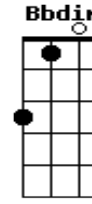

© ukulele-chords.com