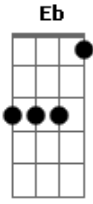

© ukulele-chords.com