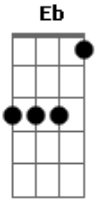

© ukulele-chords.com