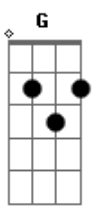

© ukulele-chords.com