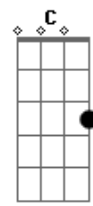

© ukulele-chords.com