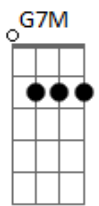

C7M Em7 C7M G7M
É o Pai que se inclina que do céu quer me amar
C7M Em7
É o pai que se inclinou

D A A D Em7 A A D Em7 G A
Com seu Espírito minha vida. Ele tudo mudou.

SOLO: D A C G D A F G A

D D G C D
É o Espírito de Deus, Água humilde
D G D Em7 D
É o Espírito de Deus, que a mim quer alcançar,
G A A D Em7 A A D Em7 G A
Quem ama com o amado quer estar

D D G C D
É o Espírito de Deus, Água humilde
D G D Em7 D
É o Espírito de Deus, que a mim quer alcançar,
G A D F Eb D D F Eb D
Quem ama com o amado quer estar

Acordes

© ukulele-chords.com

© ukulele-chords.com