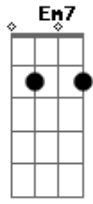

© ukulele-chords.com