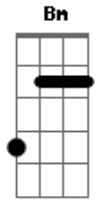

© ukulele-chords.com