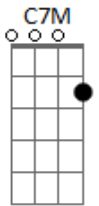

© ukulele-chords.com