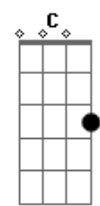

© ukulele-chords.com