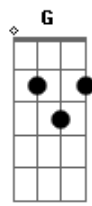

© ukulele-chords.com