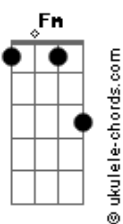

Dunga Lyma - Um Homem Pra Chamar de Seu

tom:

Intro: Am G Am G
Am G Am G

[Primeira Parte]

Am G Sei Que Você Fez Os Seus Castelos
Am G E Sonhou Ser Salva Do Dragão
F Fm Desilusão Meu Bem
C Am Dm G Quando Acordou Estava Sem Ninguém
Am G Sozinha No Silêncio Do Seu quarto
Am G Procura a Espada Do Seu Salvador
F Fm E No Sonho Se Desespera
C Am Dm G Jamais Vai Poder Livrar Você Da Fera
Am G Da Solidão

[Refrão]

F Fm Com a Força Do Meu Canto
C Am Esquento o Seu Quarto
Dm G Pra Secar Seu Pranto
Am C7 Aumenta o Rádio Me Dê a Mão
F Fm Filosofia é Poesia
Em A7 É o Que Dizia a Minha Avó
Dm G C C7 Antes Mal Acompanhada Do Que Só
F Fm Você Precisa De Um Homem
Em A7

Acordes

Pra Chamar De Seu
Dm G Am G Am G Mesmo Que Esse Homem Seja Eu
Um Homem Pra Chamar De Seu
Am G Mesmo Que Seja Eu
Um Homem Pra Chamar De Seu
F Fm Com a Força Do Meu Canto
C Am Esquento o Seu Quarto
Dm G Pra Secar Seu Pranto
Am C7 Aumenta o Rádio Me Dê a Mão
F Fm Filosofia e Poesia
Dm A7 É o que dizia a Minha Avó
Dm G C C7 Antes Mal Acompanhada Do Que Só
F Fm Você Precisa De Um Homem
Em A7 Pra Chamar De Seu
Dm G Am G Am G Mesmo Que Esse Homem Seja Eu
[Refrão Final]
G Um Homem Pra Chamar De Seu
Am G Mesmo Que Seja Eu
G Um Homem Pra Chamar De Seu
Am Eu
G Um Homem Pra Chamar De Seu
Am G Mesmo Que Seja Eu