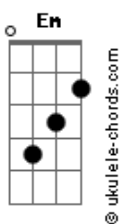

Dunga Lyma - Um Homem Pra Chamar de Seu

tom:

Intro: Am G Am G
Am G Am G

[Primeira Parte]

Am G Sei Que Você Fez Os Seus Castelos
Am G E Sonhou Ser Salva Do Dragão
F Fm Desilusão Meu Bem
C Am Dm G Quando Acordou Estava Sem Ninguém
Am G Sozinha No Silêncio Do Seu quarto
Am G Procura a Espada Do Seu Salvador
F Fm E No Sonho Se Desespera
C Am Dm G Jamais Vai Poder Livrar Você Da Fera
Am G Da Solidão

[Refrão]

F Fm Com a Força Do Meu Canto
C Am Esquento o Seu Quarto
Dm G Pra Secar Seu Pranto
Am C7 Aumenta o Rádio Me Dê a Mão
F Fm Filosofia é Poesia
Em A7 É o Que Dizia a Minha Avó
Dm G C C7 Antes Mal Acompanhada Do Que Só
F Fm Você Precisa De Um Homem
Em A7

Acordes

Pra Chamar De Seu
Dm G Am G Am G Mesmo Que Esse Homem Seja Eu
Um Homem Pra Chamar De Seu
Am G Mesmo Que Seja Eu
Um Homem Pra Chamar De Seu
F Fm Com a Força Do Meu Canto
C Am Esquento o Seu Quarto
Dm G Pra Secar Seu Pranto
Am C7 Aumenta o Rádio Me Dê a Mão
F Fm Filosofia e Poesia
Dm A7 É o que dizia a Minha Avó
Dm G C C7 Antes Mal Acompanhada Do Que Só
F Fm Você Precisa De Um Homem
Em A7 Pra Chamar De Seu
Dm G Am G Am G Mesmo Que Esse Homem Seja Eu
[Refrão Final]
G Um Homem Pra Chamar De Seu
Am Mesmo Que Seja Eu
G Um Homem Pra Chamar De Seu
Am Eu
G Um Homem Pra Chamar De Seu
Am Mesmo Que Seja Eu