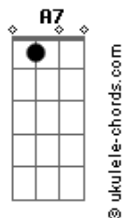

Dunga Lyma - Um Homem Pra Chamar de Seu

tom:

Intro: Am G Am G
Am G Am G

[Primeira Parte]

Am G Sei Que Você Fez Os Seus Castelos
Am G E Sonhou Ser Salva Do Dragão
F Fm Desilusão Meu Bem
C Am Dm G Quando Acordou Estava Sem Ninguém
Am G Sozinha No Silêncio Do Seu quarto
Am G Procura a Espada Do Seu Salvador
F Fm E No Sonho Se Desespera
C Am Dm G Jamais Vai Poder Livrar Você Da Fera
Am G Da Solidão

[Refrão]

F Fm Com a Força Do Meu Canto
C Am Esquento o Seu Quarto
Dm G Pra Secar Seu Pranto
Am C7 Aumenta o Rádio Me Dê a Mão
F Fm Filosofia é Poesia
Em A7 É o Que Dizia a Minha Avó
Dm G C C7 Antes Mal Acompanhada Do Que Só
F Fm Você Precisa De Um Homem
Em A7

Acordes

Pra Chamar De Seu
Dm G Am G Am G Mesmo Que Esse Homem Seja Eu
Um Homem Pra Chamar De Seu
Am G Mesmo Que Seja Eu
Um Homem Pra Chamar De Seu
F Fm Com a Força Do Meu Canto
C Am Esquento o Seu Quarto
Dm G Pra Secar Seu Pranto
Am C7 Aumenta o Rádio Me Dê a Mão
F Fm Filosofia e Poesia
Dm A7 É o que dizia a Minha Avó
Dm G C C7 Antes Mal Acompanhada Do Que Só
F Fm Você Precisa De Um Homem
Em A7 Pra Chamar De Seu
Dm G Am G Am G Mesmo Que Esse Homem Seja Eu
[Refrão Final]
G Um Homem Pra Chamar De Seu
Am Mesmo Que Seja Eu
G Um Homem Pra Chamar De Seu
Am Eu
G Um Homem Pra Chamar De Seu
Am Mesmo Que Seja Eu