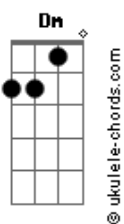

Dunga Lyma - Um Homem Pra Chamar de Seu

tom:

Intro: Am G Am G
Am G Am G

[Primeira Parte]

Am G Sei Que Você Fez Os Seus Castelos
Am G E Sonhou Ser Salva Do Dragão
F Fm Desilusão Meu Bem
C Am Dm G Quando Acordou Estava Sem Ninguém
Am G Sozinha No Silêncio Do Seu quarto
Am G Procura a Espada Do Seu Salvador
F Fm E No Sonho Se Desespera
C Am Dm G Jamais Vai Poder Livrar Você Da Fera
Am G Da Solidão

[Refrão]

F Fm Com a Força Do Meu Canto
C Am Esquento o Seu Quarto
Dm G Pra Secar Seu Pranto
Am C7 Aumenta o Rádio Me Dê a Mão
F Fm Filosofia é Poesia
Em A7 É o Que Dizia a Minha Avó
Dm G C C7 Antes Mal Acompanhada Do Que Só
F Fm Você Precisa De Um Homem
Em A7

Acordes

Pra Chamar De Seu
Dm G Am G Am G Mesmo Que Esse Homem Seja Eu
Um Homem Pra Chamar De Seu
Am G Mesmo Que Seja Eu
Um Homem Pra Chamar De Seu
F Fm Com a Força Do Meu Canto
C Am Esquento o Seu Quarto
Dm G Pra Secar Seu Pranto
Am C7 Aumenta o Rádio Me Dê a Mão
F Fm Filosofia e Poesia
Dm A7 É o que dizia a Minha Avó
Dm G C C7 Antes Mal Acompanhada Do Que Só
F Fm Você Precisa De Um Homem
Em A7 Pra Chamar De Seu
Dm G Am G Am G Mesmo Que Esse Homem Seja Eu
[Refrão Final]
G Um Homem Pra Chamar De Seu
Am Mesmo Que Seja Eu
G Um Homem Pra Chamar De Seu
Am Eu
G Um Homem Pra Chamar De Seu
Am Mesmo Que Seja Eu