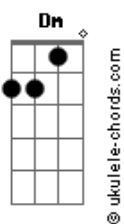

Dunga Lyma - Um Homem Pra Chamar de Seu

tom:

Intro: Am G Am G
Am G Am G

[Primeira Parte]

Am G Sei Que Você Fez Os Seus Castelos
Am G E Sonhou Ser Salva Do Dragão
F Fm Desilusão Meu Bem
C Am Dm G Quando Acordou Estava Sem Ninguém
Am G Sozinha No Silêncio Do Seu quarto
Am G Procura a Espada Do Seu Salvador
F Fm E No Sonho Se Desespera
C Am Dm G Jamais Vai Poder Livrar Você Da Fera
Am G Da Solidão

[Refrão]

F Fm Com a Força Do Meu Canto
C Am Esquento o Seu Quarto
Dm G Pra Secar Seu Pranto
Am C7 Aumenta o Rádio Me Dê a Mão
F Fm Filosofia é Poesia
Em A7 É o Que Dizia a Minha Avó
Dm G C C7 Antes Mal Acompanhada Do Que Só
F Fm Você Precisa De Um Homem
Em A7

Acordes

Pra Chamar De Seu
Dm G Am G Am G Mesmo Que Esse Homem Seja Eu
Um Homem Pra Chamar De Seu
Am G Mesmo Que Seja Eu
Um Homem Pra Chamar De Seu
F Fm Com a Força Do Meu Canto
C Am Esquento o Seu Quarto
Dm G Pra Secar Seu Pranto
Am C7 Aumenta o Rádio Me Dê a Mão
F Fm Filosofia e Poesia
Dm A7 É o que dizia a Minha Avó
Dm G C C7 Antes Mal Acompanhada Do Que Só
F Fm Você Precisa De Um Homem
Em A7 Pra Chamar De Seu
Dm G Am G Am G Mesmo Que Esse Homem Seja Eu
[Refrão Final]
G Um Homem Pra Chamar De Seu
Am G Mesmo Que Seja Eu
G Um Homem Pra Chamar De Seu
Am Eu
G Um Homem Pra Chamar De Seu
Am G Mesmo Que Seja Eu