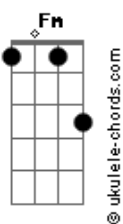

Dunga Lyma - Um Homem Pra Chamar de Seu

tom:

Intro: Am G Am G
Am G Am G

[Primeira Parte]

Am G Sei Que Você Fez Os Seus Castelos
Am G E Sonhou Ser Salva Do Dragão
F Fm Desilusão Meu Bem
C Am Dm G Quando Acordou Estava Sem Ninguém
Am G Sozinha No Silêncio Do Seu quarto
Am G Procura a Espada Do Seu Salvador
F Fm E No Sonho Se Desespera
C Am Dm G Jamais Vai Poder Livrar Você Da Fera
Am G Da Solidão

[Refrão]

F Fm Com a Força Do Meu Canto
C Am Esquento o Seu Quarto
Dm G Pra Secar Seu Pranto
Am C7 Aumenta o Rádio Me Dê a Mão
F Fm Filosofia é Poesia
Em A7 É o Que Dizia a Minha Avó
Dm G C C7 Antes Mal Acompanhada Do Que Só
F Fm Você Precisa De Um Homem
Em A7

Acordes

Pra Chamar De Seu
Dm G Am G Am G Mesmo Que Esse Homem Seja Eu
Um Homem Pra Chamar De Seu
Am G Mesmo Que Seja Eu
Um Homem Pra Chamar De Seu
F Fm Com a Força Do Meu Canto
C Am Esquento o Seu Quarto
Dm G Pra Secar Seu Pranto
Am C7 Aumenta o Rádio Me Dê a Mão
F Fm Filosofia e Poesia
Dm A7 É o que dizia a Minha Avó
Dm G C C7 Antes Mal Acompanhada Do Que Só
F Fm Você Precisa De Um Homem
Em A7 Pra Chamar De Seu
Dm G Am G Am G Mesmo Que Esse Homem Seja Eu
[Refrão Final]
G Um Homem Pra Chamar De Seu
Am Mesmo Que Seja Eu
G Um Homem Pra Chamar De Seu
Am Eu
G Um Homem Pra Chamar De Seu
Am Mesmo Que Seja Eu