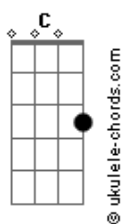

Dunga Lyma - Um Homem Pra Chamar de Seu

tom:

Intro: Am G Am G
Am G Am G

[Primeira Parte]

Am G Sei Que Você Fez Os Seus Castelos
Am G E Sonhou Ser Salva Do Dragão
F Fm Desilusão Meu Bem
C Am Dm G Quando Acordou Estava Sem Ninguém
Am G Sozinha No Silêncio Do Seu quarto
Am G Procura a Espada Do Seu Salvador
F Fm E No Sonho Se Desespera
C Am Dm G Jamais Vai Poder Livrar Você Da Fera
Am G Da Solidão

[Refrão]

F Fm Com a Força Do Meu Canto
C Am Esquento o Seu Quarto
Dm G Pra Secar Seu Pranto
Am C7 Aumenta o Rádio Me Dê a Mão
F Fm Filosofia é Poesia
Em A7 É o Que Dizia a Minha Avó
Dm G C C7 Antes Mal Acompanhada Do Que Só
F Fm Você Precisa De Um Homem
Em A7

Acordes

Pra Chamar De Seu
Dm G Am G Am G Mesmo Que Esse Homem Seja Eu
Um Homem Pra Chamar De Seu
Am G Mesmo Que Seja Eu
Um Homem Pra Chamar De Seu
F Fm Com a Força Do Meu Canto
C Am Esquento o Seu Quarto
Dm G Pra Secar Seu Pranto
Am C7 Aumenta o Rádio Me Dê a Mão
F Fm Filosofia e Poesia
Dm A7 É o que dizia a Minha Avó
Dm G C C7 Antes Mal Acompanhada Do Que Só
F Fm Você Precisa De Um Homem
Em A7 Pra Chamar De Seu
Dm G Am G Am G Mesmo Que Esse Homem Seja Eu
[Refrão Final]
G Um Homem Pra Chamar De Seu
Am G Mesmo Que Seja Eu
G Um Homem Pra Chamar De Seu
Am Eu
G Um Homem Pra Chamar De Seu
Am G Mesmo Que Seja Eu