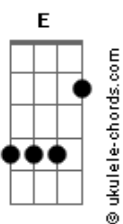

Dunga Lyma - Um Homem Pra Chamar de Seu

tom:

Intro: Am G Am G
Am G Am G

[Primeira Parte]

Am G Sei Que Você Fez Os Seus Castelos
Am G E Sonhou Ser Salva Do Dragão
F Fm Desilusão Meu Bem
C Am Dm G Quando Acordou Estava Sem Ninguém
Am G Sozinha No Silêncio Do Seu quarto
Am G Procura a Espada Do Seu Salvador
F Fm E No Sonho Se Desespera
C Am Dm G Jamais Vai Poder Livrar Você Da Fera
Am G Da Solidão

[Refrão]

F Fm Com a Força Do Meu Canto
C Am Esquento o Seu Quarto
Dm G Pra Secar Seu Pranto
Am C7 Aumenta o Rádio Me Dê a Mão
F Fm Filosofia é Poesia
Em A7 É o Que Dizia a Minha Avó
Dm G C C7 Antes Mal Acompanhada Do Que Só
F Fm Você Precisa De Um Homem
Em A7

Acordes

Pra Chamar De Seu
Dm G Am G Am G Mesmo Que Esse Homem Seja Eu
Um Homem Pra Chamar De Seu
Am G Mesmo Que Seja Eu
Um Homem Pra Chamar De Seu
F Fm Com a Força Do Meu Canto
C Am Esquento o Seu Quarto
Dm G Pra Secar Seu Pranto
Am C7 Aumenta o Rádio Me Dê a Mão
F Fm Filosofia e Poesia
Dm A7 É o que dizia a Minha Avó
Dm G C C7 Antes Mal Acompanhada Do Que Só
F Fm Você Precisa De Um Homem
Em A7 Pra Chamar De Seu
Dm G Am G Am G Mesmo Que Esse Homem Seja Eu
[Refrão Final]
G Um Homem Pra Chamar De Seu
Am G Mesmo Que Seja Eu
G Um Homem Pra Chamar De Seu
Am Eu
G Um Homem Pra Chamar De Seu
Am G Mesmo Que Seja Eu