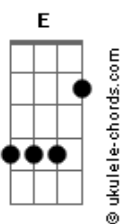

Dunga Lyma - Um Homem Pra Chamar de Seu

tom:

Intro: Am G Am G
Am G Am G

[Primeira Parte]

Am G Sei Que Você Fez Os Seus Castelos
Am G E Sonhou Ser Salva Do Dragão
F Fm Desilusão Meu Bem
C Am Dm G Quando Acordou Estava Sem Ninguém
Am G Sozinha No Silêncio Do Seu quarto
Am G Procura a Espada Do Seu Salvador
F Fm E No Sonho Se Desespera
C Am Dm G Jamais Vai Poder Livrar Você Da Fera
Am G Da Solidão

[Refrão]

F Fm Com a Força Do Meu Canto
C Am Esquento o Seu Quarto
Dm G Pra Secar Seu Pranto
Am C7 Aumenta o Rádio Me Dê a Mão
F Fm Filosofia é Poesia
Em A7 É o Que Dizia a Minha Avó
Dm G C C7 Antes Mal Acompanhada Do Que Só
F Fm Você Precisa De Um Homem
Em A7

Acordes

Pra Chamar De Seu
Dm G Am G Am G Mesmo Que Esse Homem Seja Eu
Um Homem Pra Chamar De Seu
Am G Mesmo Que Seja Eu
Um Homem Pra Chamar De Seu
F Fm Com a Força Do Meu Canto
C Am Esquento o Seu Quarto
Dm G Pra Secar Seu Pranto
Am C7 Aumenta o Rádio Me Dê a Mão
F Fm Filosofia e Poesia
Dm A7 É o que dizia a Minha Avó
Dm G C C7 Antes Mal Acompanhada Do Que Só
F Fm Você Precisa De Um Homem
Em A7 Pra Chamar De Seu
Dm G Am G Am G Mesmo Que Esse Homem Seja Eu
[Refrão Final]
G Um Homem Pra Chamar De Seu
Am Mesmo Que Seja Eu
G Um Homem Pra Chamar De Seu
Am Eu
G Um Homem Pra Chamar De Seu
Am Mesmo Que Seja Eu