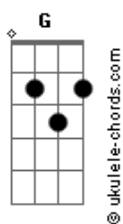

Dunga Lyma - Um Homem Pra Chamar de Seu

tom:

Intro: Am G Am G
Am G Am G

[Primeira Parte]

Am G Sei Que Você Fez Os Seus Castelos
Am G E Sonhou Ser Salva Do Dragão
F Fm Desilusão Meu Bem
C Am Dm G Quando Acordou Estava Sem Ninguém
Am G Sozinha No Silêncio Do Seu quarto
Am G Procura a Espada Do Seu Salvador
F Fm E No Sonho Se Desespera
C Am Dm G Jamais Vai Poder Livrar Você Da Fera
Am G Da Solidão

[Refrão]

F Fm Com a Força Do Meu Canto
C Am Esquento o Seu Quarto
Dm G Pra Secar Seu Pranto
Am C7 Aumenta o Rádio Me Dê a Mão
F Fm Filosofia é Poesia
Em A7 É o Que Dizia a Minha Avó
Dm G C C7 Antes Mal Acompanhada Do Que Só
F Fm Você Precisa De Um Homem
Em A7

Acordes

Pra Chamar De Seu
Dm G Am G Am G Mesmo Que Esse Homem Seja Eu
Um Homem Pra Chamar De Seu
Am G Mesmo Que Seja Eu
Um Homem Pra Chamar De Seu
F Fm Com a Força Do Meu Canto
C Am Esquento o Seu Quarto
Dm G Pra Secar Seu Pranto
Am C7 Aumenta o Rádio Me Dê a Mão
F Fm Filosofia e Poesia
Dm A7 É o que dizia a Minha Avó
Dm G C C7 Antes Mal Acompanhada Do Que Só
F Fm Você Precisa De Um Homem
Em A7 Pra Chamar De Seu
Dm G Am G Am G Mesmo Que Esse Homem Seja Eu
[Refrão Final]
G Um Homem Pra Chamar De Seu
Am G Mesmo Que Seja Eu
G Um Homem Pra Chamar De Seu
Am Eu
G Um Homem Pra Chamar De Seu
Am G Mesmo Que Seja Eu