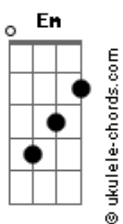

Dunga Lyma - Um Homem Pra Chamar de Seu

tom:

Intro: Am G Am G
Am G Am G

[Primeira Parte]

Am G Sei Que Você Fez Os Seus Castelos
Am G E Sonhou Ser Salva Do Dragão
F Fm Desilusão Meu Bem
C Am Dm G Quando Acordou Estava Sem Ninguém
Am G Sozinha No Silêncio Do Seu quarto
Am G Procura a Espada Do Seu Salvador
F Fm E No Sonho Se Desespera
C Am Dm G Jamais Vai Poder Livrar Você Da Fera
Am G Da Solidão

[Refrão]

F Fm Com a Força Do Meu Canto
C Am Esquento o Seu Quarto
Dm G Pra Secar Seu Pranto
Am C7 Aumenta o Rádio Me Dê a Mão
F Fm Filosofia é Poesia
Em A7 É o Que Dizia a Minha Avó
Dm G C C7 Antes Mal Acompanhada Do Que Só
F Fm Você Precisa De Um Homem
Em A7

Acordes

Pra Chamar De Seu
Dm G Am G Am G Mesmo Que Esse Homem Seja Eu
Um Homem Pra Chamar De Seu
Am G Mesmo Que Seja Eu
Um Homem Pra Chamar De Seu
F Fm Com a Força Do Meu Canto
C Am Esquento o Seu Quarto
Dm G Pra Secar Seu Pranto
Am C7 Aumenta o Rádio Me Dê a Mão
F Fm Filosofia e Poesia
Dm A7 É o que dizia a Minha Avó
Dm G C C7 Antes Mal Acompanhada Do Que Só
F Fm Você Precisa De Um Homem
Em A7 Pra Chamar De Seu
Dm G Am G Am G Mesmo Que Esse Homem Seja Eu
[Refrão Final]
G Um Homem Pra Chamar De Seu
Am G Mesmo Que Seja Eu
G Um Homem Pra Chamar De Seu
Am Eu
G Um Homem Pra Chamar De Seu
Am G Mesmo Que Seja Eu