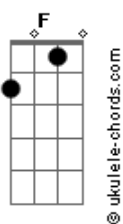

Dunga Lyma - Um Homem Pra Chamar de Seu

tom:

Intro: Am G Am G
Am G Am G

[Primeira Parte]

Am G Sei Que Você Fez Os Seus Castelos
Am G E Sonhou Ser Salva Do Dragão
F Fm Desilusão Meu Bem
C Am Dm G Quando Acordou Estava Sem Ninguém
Am G Sozinha No Silêncio Do Seu quarto
Am G Procura a Espada Do Seu Salvador
F Fm E No Sonho Se Desespera
C Am Dm G Jamais Vai Poder Livrar Você Da Fera
Am G Da Solidão

[Refrão]

F Fm Com a Força Do Meu Canto
C Am Esquento o Seu Quarto
Dm G Pra Secar Seu Pranto
Am C7 Aumenta o Rádio Me Dê a Mão
F Fm Filosofia é Poesia
Em A7 É o Que Dizia a Minha Avó
Dm G C C7 Antes Mal Acompanhada Do Que Só
F Fm Você Precisa De Um Homem
Em A7

Acordes

Pra Chamar De Seu
Dm G Am G Am G Mesmo Que Esse Homem Seja Eu
Um Homem Pra Chamar De Seu
Am G Mesmo Que Seja Eu
Um Homem Pra Chamar De Seu
F Fm Com a Força Do Meu Canto
C Am Esquento o Seu Quarto
Dm G Pra Secar Seu Pranto
Am C7 Aumenta o Rádio Me Dê a Mão
F Fm Filosofia e Poesia
Dm A7 É o que dizia a Minha Avó
Dm G C C7 Antes Mal Acompanhada Do Que Só
F Fm Você Precisa De Um Homem
Em A7 Pra Chamar De Seu
Dm G Am G Am G Mesmo Que Esse Homem Seja Eu
[Refrão Final]
G Um Homem Pra Chamar De Seu
Am Mesmo Que Seja Eu
G Um Homem Pra Chamar De Seu
Am Eu
G Um Homem Pra Chamar De Seu
Am Mesmo Que Seja Eu