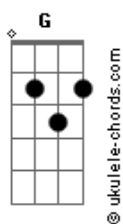

Dunga Lyma - Um Homem Pra Chamar de Seu

tom:

Intro: Am G Am G
Am G Am G

[Primeira Parte]

Am G Sei Que Você Fez Os Seus Castelos
Am G E Sonhou Ser Salva Do Dragão
F Fm Desilusão Meu Bem
C Am Dm G Quando Acordou Estava Sem Ninguém
Am G Sozinha No Silêncio Do Seu quarto
Am G Procura a Espada Do Seu Salvador
F Fm E No Sonho Se Desespera
C Am Dm G Jamais Vai Poder Livrar Você Da Fera
Am G Da Solidão

[Refrão]

F Fm Com a Força Do Meu Canto
C Am Esquento o Seu Quarto
Dm G Pra Secar Seu Pranto
Am C7 Aumenta o Rádio Me Dê a Mão
F Fm Filosofia é Poesia
Em A7 É o Que Dizia a Minha Avó
Dm G C C7 Antes Mal Acompanhada Do Que Só
F Fm Você Precisa De Um Homem
Em A7

Acordes

Pra Chamar De Seu
Dm G Am G Am G Mesmo Que Esse Homem Seja Eu
Um Homem Pra Chamar De Seu
Am G Mesmo Que Seja Eu
Um Homem Pra Chamar De Seu
F Fm Com a Força Do Meu Canto
C Am Esquento o Seu Quarto
Dm G Pra Secar Seu Pranto
Am C7 Aumenta o Rádio Me Dê a Mão
F Fm Filosofia e Poesia
Dm A7 É o que dizia a Minha Avó
Dm G C C7 Antes Mal Acompanhada Do Que Só
F Fm Você Precisa De Um Homem
Em A7 Pra Chamar De Seu
Dm G Am G Am G Mesmo Que Esse Homem Seja Eu
[Refrão Final]
G Um Homem Pra Chamar De Seu
Am Mesmo Que Seja Eu
G Um Homem Pra Chamar De Seu
Am Eu
G Um Homem Pra Chamar De Seu
Am Mesmo Que Seja Eu