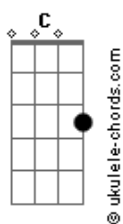

Dunga Lyma - Um Homem Pra Chamar de Seu

tom:

Intro: Am G Am G
Am G Am G

[Primeira Parte]

Am G Sei Que Você Fez Os Seus Castelos
Am G E Sonhou Ser Salva Do Dragão
F Fm Desilusão Meu Bem
C Am Dm G Quando Acordou Estava Sem Ninguém
Am G Sozinha No Silêncio Do Seu quarto
Am G Procura a Espada Do Seu Salvador
F Fm E No Sonho Se Desespera
C Am Dm G Jamais Vai Poder Livrar Você Da Fera
Am G Da Solidão

[Refrão]

F Fm Com a Força Do Meu Canto
C Am Esquento o Seu Quarto
Dm G Pra Secar Seu Pranto
Am C7 Aumenta o Rádio Me Dê a Mão
F Fm Filosofia é Poesia
Em A7 É o Que Dizia a Minha Avó
Dm G C C7 Antes Mal Acompanhada Do Que Só
F Fm Você Precisa De Um Homem
Em A7

Acordes

Pra Chamar De Seu
Dm G Am G Am G Mesmo Que Esse Homem Seja Eu
Um Homem Pra Chamar De Seu
Am G Mesmo Que Seja Eu
Um Homem Pra Chamar De Seu
F Fm Com a Força Do Meu Canto
C Am Esquento o Seu Quarto
Dm G Pra Secar Seu Pranto
Am C7 Aumenta o Rádio Me Dê a Mão
F Fm Filosofia e Poesia
Dm A7 É o que dizia a Minha Avó
Dm G C C7 Antes Mal Acompanhada Do Que Só
F Fm Você Precisa De Um Homem
Em A7 Pra Chamar De Seu
Dm G Am G Am G Mesmo Que Esse Homem Seja Eu
[Refrão Final]
G Um Homem Pra Chamar De Seu
Am Mesmo Que Seja Eu
G Um Homem Pra Chamar De Seu
Am Eu
G Um Homem Pra Chamar De Seu
Am Mesmo Que Seja Eu