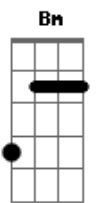

© ukulele-chords.com