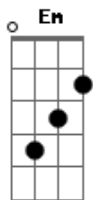

© ukulele-chords.com

© ukulele-chords.com