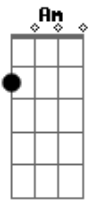

© ukulele-chords.com