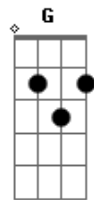

© ukulele-chords.com