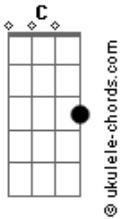

Dunga Lyma(Voz, Violão & Rítmicos) - Vida é Assim

tom:

C

C

Vida
Am Dm
Vida,é assim
G C
Vida, Vida é assim
Am Dm G
Vida humana

C Am Dm
Vida é alegria
G C
Vida me dá prazer

C Am Dm G
Vida é a luz do dia

C Am Dm G
Vida, vida vadia

C Am Dm G
Vida, é o amor

C Am Dm G
Vida é cor e confusão

C Am Dm G

Acordes

Vida é som e paixão

C Am Dm
Vida é alegria
G C
Vida me dá prazer

C Am Dm G
Vida é a luz do dia
C Am Dm G
Vida,vida vivida
C Am Dm G
Vida é o amor