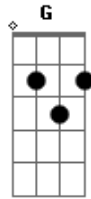

Dunga Lyma(Voz, Violão & Rítmicos) - Vida é Assim

tom:

C

C

Vida
Am Dm
Vida,é assim
G C
Vida, Vida é assim
Am Dm G
Vida humana

C Am Dm
Vida é alegria
G C
Vida me dá prazer

C Am Dm G
Vida é a luz do dia

C Am Dm G
Vida, vida vadia

C Am Dm G
Vida, é o amor

C Am Dm G
Vida é cor e confusão

C Am Dm G

Acordes

© ukulele-chords.com

© ukulele-chords.com

© ukulele-chords.com

© ukulele-chords.com

Vida é som e paixão

C Am Dm
Vida é alegria
G C
Vida me dá prazer

C Am Dm G
Vida é a luz do dia
C Am Dm G
Vida,vida vivida
C Am Dm G
Vida é o amor

C Am Dm G
Vida é cor e confusão
C Am Dm G
Vida é som e paixão
C Am Dm
Vida é Alegria
G C