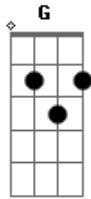

Dunga Lyma(Voz, Violão & Rítmicos) - Vida é Assim

tom:

C

C

Vida
Am Dm
Vida,é assim
G C
Vida, Vida é assim
Am Dm G
Vida humana

C Am Dm
Vida é alegria
G C
Vida me dá prazer

C Am Dm G
Vida é a luz do dia

C Am Dm G
Vida, vida vadia

C Am Dm G
Vida, é o amor

C Am Dm G
Vida é cor e confusão

C Am Dm G

Acordes

© ukulele-chords.com

© ukulele-chords.com

© ukulele-chords.com

© ukulele-chords.com

Vida é som e paixão

C Am Dm
Vida é alegria
G C
Vida me dá prazer

C Am Dm G
Vida é a luz do dia
C Am Dm G
Vida,vida vivida
C Am Dm G
Vida é o amor

C Am Dm G
Vida é cor e confusão
C Am Dm G
Vida é som e paixão
C Am Dm
Vida é Alegria
G C