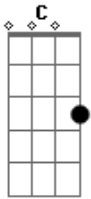

Dunga Lyma(Voz, Violão & Rítmicos) - Vida é Assim

tom:

C

C

Vida
Am Dm
Vida,é assim
G C
Vida, Vida é assim
Am Dm G
Vida humana

C Am Dm
Vida é alegria
G C
Vida me dá prazer

C Am Dm G
Vida é a luz do dia

C Am Dm G
Vida, vida vadia

C Am Dm G
Vida, é o amor

C Am Dm G
Vida é cor e confusão

C Am Dm G

Acordes

© ukulele-chords.com

© ukulele-chords.com

© ukulele-chords.com

© ukulele-chords.com

Vida é som e paixão

C Am Dm
Vida é alegria
G C
Vida me dá prazer

C Am Dm G
Vida é a luz do dia
C Am Dm G
Vida,vida vivida
C Am Dm G
Vida é o amor

C Am Dm G
Vida é cor e confusão
C Am Dm G
Vida é som e paixão
C Am Dm
Vida é Alegria
G C