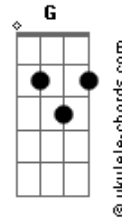

Dunga Lyma(Voz, Violão & Rítmicos) - Vida é Assim

tom:

C

C

Vida
Am Dm
Vida,é assim
G C
Vida, Vida é assim
Am Dm G
Vida humana

C Am Dm
Vida é alegria
G C
Vida me dá prazer

C Am Dm G
Vida é a luz do dia

C Am Dm G
Vida, vida vadia

C Am Dm G
Vida, é o amor

C Am Dm G
Vida é cor e confusão

C Am Dm G

Acordes

Vida é som e paixão

C Am Dm
Vida é alegria
G C
Vida me dá prazer

C Am Dm G
Vida é a luz do dia
C Am Dm G
Vida,vida vivida
C Am Dm G
Vida é o amor

C Am Dm G
Vida é cor e confusão
C Am Dm G
Vida é som e paixão
C Am Dm
Vida é Alegria
G C

Vida Me Dá Prazer

Am Dm G
Vida é a Luz Do Do Dia

C Am Dm G
Vida,vida Vivida
C Am Dm G
Vida é o Amor

C Am Dm G
Vida é Cor e Confusão
C Am Dm G
Vida é Som e Paixão