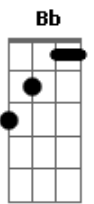

© ukulele-chords.com