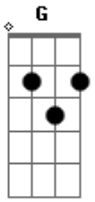

Dulce Quental - Natureza Humana

Tom: D

G A
 Chega a noite
 G A
 Vejo a rua
 G A G A
 A cidade pisca um olho
 G A
 Sua voz sem sono
 G A
 Me excita
 G A Em
 Com sedutores suspiros

 G A
 Noite alta
 G A
 Vou pra rua
 G A G A
 Quatro paredes não me prendem
 G A G A
 Se essa cidade é uma maçã
 G A Em
 Vou passar os dentes nela

 G A
 E se eles dizem why? why?
 D Bm G A
 É a natureza humana, why? why?

Em
 É assim que ela me faz

 G A
 Fim de noite
 G A
 Aliso um corpo
 G A G A
 Em cada bar olhos elétricos
 G A
 Vejo aquele gato
 G A
 Gosto do seu charme
 G A Em
 E entro no seu filme

 G A
 Madrugada
 G A
 Atiço a rua

 G A G A
 Pique da cidade em batucada
 G A
 Sonho e gozo
 G G
 Rasgo a aurora
 G A Em
 Essa é a minha bossa

Acordes

© ukulele-chords.com

© ukulele-chords.com

© ukulele-chords.com