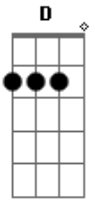

Dulce Quental - Natureza Humana

Tom: D

G A
Chega a noite
G A
Vejo a rua
G A G A
A cidade pisca um olho
G A
Sua voz sem sono
G A
Me excita
G A Em
Com sedutores suspiros

G A
Noite alta
G A
Vou pra rua
G A G A
Quatro paredes não me prendem
G A G A
Se essa cidade é uma maçã
G A Em
Vou passar os dentes nela

G A
E se eles dizem why? why?
D Bm G A
É a natureza humana, why? why?

Em
É assim que ela me faz

G A
Fim de noite
G A
Aliso um corpo
G A G A
Em cada bar olhos elétricos
G A
Vejo aquele gato
G A
Gosto do seu charme
G A Em
E entro no seu filme

G A
Madrugada
G A
Atiço a rua

G A G A
Pique da cidade em batucada
G A
Sonho e gozo
G G
Rasgo a aurora
G A Em
Essa é a minha bossa

Acordes

© ukulele-chords.com