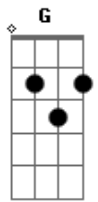

Dulce Quental - Natureza Humana

Tom: D

G A
 Chega a noite
 G A
 Vejo a rua
 G A G A
 A cidade pisca um olho
 G A
 Sua voz sem sono
 G A
 Me excita
 G A Em
 Com sedutores suspiros

 G A
 Noite alta
 G A
 Vou pra rua
 G A G A
 Quatro paredes não me prendem
 G A G A
 Se essa cidade é uma maçã
 G A Em
 Vou passar os dentes nela

 G A
 E se eles dizem why? why?
 D Bm G A
 É a natureza humana, why? why?

Em
 É assim que ela me faz

 G A
 Fim de noite
 G A
 Aliso um corpo
 G A G A
 Em cada bar olhos elétricos
 G A
 Vejo aquele gato
 G A
 Gosto do seu charme
 G A Em
 E entro no seu filme

 G A
 Madrugada
 G A
 Atiço a rua

 G A G A
 Pique da cidade em batucada
 G A
 Sonho e gozo
 G G
 Rasgo a aurora
 G A Em
 Essa é a minha bossa

Acordes

© ukulele-chords.com

© ukulele-chords.com

© ukulele-chords.com