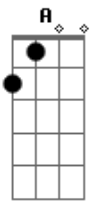

Dulce Quental - Natureza Humana

Tom: D

G A
 Chega a noite
 G A
 Vejo a rua
 G A G A
 A cidade pisca um olho
 G A
 Sua voz sem sono
 G A
 Me excita
 G A Em
 Com sedutores suspiros

 G A
 Noite alta
 G A
 Vou pra rua
 G A G A
 Quatro paredes não me prendem
 G A G A
 Se essa cidade é uma maçã
 G A Em
 Vou passar os dentes nela

 G A
 Madrugada
 G A
 Atiço a rua

 G A G A
 Pique da cidade em batucada
 G A
 Sonho e gozo
 G G
 Rasgo a aurora
 G A Em
 Essa é a minha bossa

Acordes

© ukulele-chords.com

© ukulele-chords.com

© ukulele-chords.com