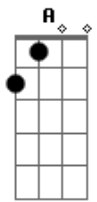

Dulce Quental - Natureza Humana

Tom: D

G A
 Chega a noite
 G A
 Vejo a rua
 G A G A
 A cidade pisca um olho
 G A
 Sua voz sem sono
 G A
 Me excita
 G A Em
 Com sedutores suspiros

 G A
 Noite alta
 G A
 Vou pra rua
 G A G A
 Quatro paredes não me prendem
 G A G A
 Se essa cidade é uma maçã
 G A Em
 Vou passar os dentes nela

 G A
 Madrugada
 G A
 Atiço a rua

 G A G A
 Pique da cidade em batucada
 G A
 Sonho e gozo
 G G
 Rasgo a aurora
 G A Em
 Essa é a minha bossa

Acordes

© ukulele-chords.com

© ukulele-chords.com

© ukulele-chords.com