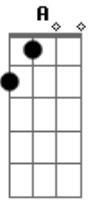

Dulce Quental - Natureza Humana

Tom: D

G A
 Chega a noite
 G A
 Vejo a rua
 G A G A
 A cidade pisca um olho
 G A
 Sua voz sem sono
 G A
 Me excita
 G A Em
 Com sedutores suspiros

 G A
 Noite alta
 G A
 Vou pra rua
 G A G A
 Quatro paredes não me prendem
 G A G A
 Se essa cidade é uma maçã
 G A Em
 Vou passar os dentes nela

 G A
 Madrugada
 G A
 Atiço a rua

 G A G A
 Pique da cidade em batucada
 G A
 Sonho e gozo
 G G
 Rasgo a aurora
 G A Em
 Essa é a minha bossa

Acordes

© ukulele-chords.com

© ukulele-chords.com

© ukulele-chords.com