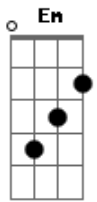

Dulce Quental - Natureza Humana

Tom: D

G A
 Chega a noite
 G A
 Vejo a rua
 G A G A
 A cidade pisca um olho
 G A
 Sua voz sem sono
 G A
 Me excita
 G A Em
 Com sedutores suspiros

 G A
 Noite alta
 G A
 Vou pra rua
 G A G A
 Quatro paredes não me prendem
 G A G A
 Se essa cidade é uma maçã
 G A Em
 Vou passar os dentes nela

 G A
 Madrugada
 G A
 Atiço a rua

 G A G A
 Pique da cidade em batucada
 G A
 Sonho e gozo
 G G
 Rasgo a aurora
 G A Em
 Essa é a minha bossa

Acordes

© ukulele-chords.com

© ukulele-chords.com

© ukulele-chords.com