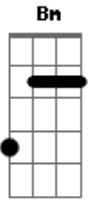

© ukulele-chords.com