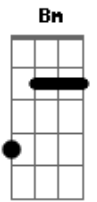

© ukulele-chords.com