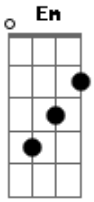

Dulce Quental - Natureza Humana

Tom: D

G A
 Chega a noite
 G A
 Vejo a rua
 G A G A
 A cidade pisca um olho
 G A
 Sua voz sem sono
 G A
 Me excita
 G A Em
 Com sedutores suspiros

 G A
 Noite alta
 G A
 Vou pra rua
 G A G A
 Quatro paredes não me prendem
 G A G A
 Se essa cidade é uma maçã
 G A Em
 Vou passar os dentes nela

 G A
 Madrugada
 G A
 Atiço a rua

 G A G A
 Pique da cidade em batucada
 G A
 Sonho e gozo
 G G
 Rasgo a aurora
 G A Em
 Essa é a minha bossa

Acordes

© ukulele-chords.com

© ukulele-chords.com

© ukulele-chords.com