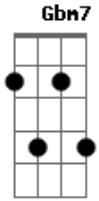

# Dulce Pontes - Cantiga Da Terra

tom:

Intro: D

D G  
Quero ver o que Terra me dá  
D A  
Ao romper desta manhã  
D G  
O poejo, o milho e o araçá  
D A D  
A videira e a maçã

Bm7 Gbm7  
Ó mãe d'água, ó mãe de chuvas mil  
Bm7 Gbm7  
Já não quero o teu aguaceiro  
Bm7 Gbm7  
Quero ver a luz do mês de Abril  
Bm7 E7 A  
A folia no terreiro

( D G D A )  
( D G D A D )  
( Bm7 Gbm7 Bm7 Gbm7 )  
( Bm7 Gbm7 Bm7 E7 A )

D G  
E vou colher inhames e limões  
D A  
Hortelã e alecrim  
D G  
E vou cantar charambas e canções  
D A D  
Pra te ver ao pé de mim

## Acordes

© ukulele-chords.com

© ukulele-chords.com

© ukulele-chords.com

© ukulele-chords.com

© ukulele-chords.com

© ukulele-chords.com

Bm7 Gbm7  
E nos requebros desse teu balhar  
Bm7 Gbm7  
Quero ser teu cantador  
Bm7 Gbm7  
E vou saudar a várzea desse olhar  
Bm7 E7 A  
Ao compasso do tambor

( D G D A )  
( D G D A D )  
( Bm7 Gbm7 Bm7 Gbm7 )  
( Bm7 Gbm7 Bm7 E7 A )

D G  
Quero ver o que Terra me dá  
D A  
Ao romper desta manhã  
D G  
O poejo, o milho e o araçá  
D A D  
A videira e a maçã