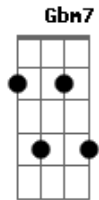

Dulce Pontes - Cantiga Da Terra

tom:

Intro: **D**

D **G**
Quero ver o que Terra me dá
D **A**
Ao romper desta manhã
D **G**
O poejo, o milho e o araçá
D **A** **D**
A videira e a maçã

Bm7 **Gbm7**
Ó mãe d'água, ó mãe de chuvas mil
Bm7 **Gbm7**
Já não quero o teu aguaceiro
Bm7 **Gbm7**
Quero ver a luz do mês de Abril
Bm7 **E7** **A**
A folia no terreiro

(**D** **G** **D** **A**)
(**D** **G** **D** **A** **D**)
(**Bm7** **Gbm7** **Bm7** **Gbm7**)
(**Bm7** **Gbm7** **Bm7** **E7** **A**)

D **G**
E vou colher inhames e limões
D **A**
Hortelã e alecrim
D **G**
E vou cantar charambas e canções
D **A** **D**
Pra te ver ao pé de mim

Acordes

© ukulele-chords.com

© ukulele-chords.com

© ukulele-chords.com

© ukulele-chords.com

© ukulele-chords.com

© ukulele-chords.com

Bm7 **Gbm7**
E nos requebros desse teu balhar
Bm7 **Gbm7**
Quero ser teu cantador
Bm7 **Gbm7**
E vou saudar a várzea desse olhar
Bm7 **E7** **A**
Ao compasso do tambor

(**D** **G** **D** **A**)
(**D** **G** **D** **A** **D**)
(**Bm7** **Gbm7** **Bm7** **Gbm7**)
(**Bm7** **Gbm7** **Bm7** **E7** **A**)

D **G**
Quero ver o que Terra me dá
D **A**
Ao romper desta manhã
D **G**
O poejo, o milho e o araçá
D **A** **D**
A videira e a maçã