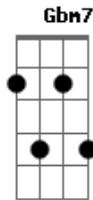

Dulce Pontes - Cantiga Da Terra

tom:

Intro: D
 D G
 Quero ver o que Terra me dá
 D A
 Ao romper desta manhã
 D G
 O poejo, o milho e o araçá
 D A D
 A videira e a maçã

Bm7 Gbm7
 Ó mãe d'água, ó mãe de chuvas mil
 Bm7 Gbm7
 Já não quero o teu aguaceiro
 Bm7 Gbm7
 Quero ver a luz do mês de Abril
 Bm7 E7 A
 A folia no terreiro

(D G D A)
 (D G D A D)
 (Bm7 Gbm7 Bm7 Gbm7)
 (Bm7 Gbm7 Bm7 E7 A)

D G
 E vou colher inhames e limões
 D A
 Hortelã e alecrim
 D G
 E vou cantar charambas e canções
 D A D
 Pra te ver ao pé de mim

Acordes

© ukulele-chords.com

© ukulele-chords.com

© ukulele-chords.com

© ukulele-chords.com

© ukulele-chords.com

© ukulele-chords.com

Bm7 Gbm7
 E nos requebros desse teu balhar
 Bm7 Gbm7
 Quero ser teu cantador
 Bm7 Gbm7
 E vou saudar a várzea desse olhar
 Bm7 E7 A
 Ao compasso do tambor

(D G D A)
 (D G D A D)
 (Bm7 Gbm7 Bm7 Gbm7)
 (Bm7 Gbm7 Bm7 E7 A)

D G
 Quero ver o que Terra me dá
 D A
 Ao romper desta manhã
 D G
 O poejo, o milho e o araçá
 D A D
 A videira e a maçã

Bm7 Gbm7
 Ó mãe d'água, ó mãe de chuvas mil
 Bm7 Gbm7
 Já não quero o teu aguaceiro
 Bm7 Gbm7
 Quero ver a luz do mês de Abril
 Bm7 E7 A
 A folia no terreiro