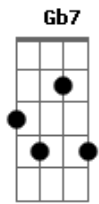

© ukulele-chords.com