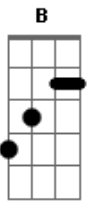

© ukulele-chords.com