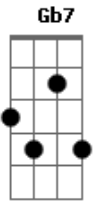

© ukulele-chords.com