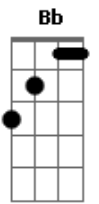

© ukulele-chords.com