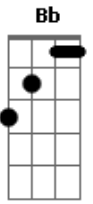

© ukulele-chords.com