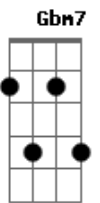

© ukulele-chords.com