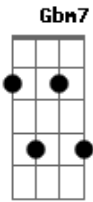

© ukulele-chords.com