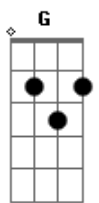

© ukulele-chords.com