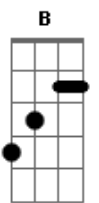

© ukulele-chords.com