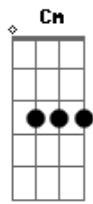

© ukulele-chords.com