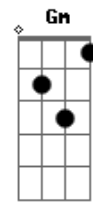

© ukulele-chords.com