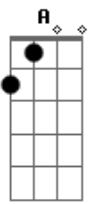

Tom: A
Intro: Eb Cm Ab Amb Bb

Eb Cm
Que difícil terminar lo que no empezó
Ab Amb Bb
Y poner punto final a lo que nunca se escribió
Eb Cm
Hubiera dado lo que fuera por haber sido yo
Ab
La que llenara tus vacíos
Fm Bb
La que endulzara tus domingos
Cm Gm
Pero tu siempre me diste calor
Ab
Mas no tuviste el valor
Bb
De arriesgar el corazón
Eb Bb
Y yo sí quería ser tu vida
Cm Ab Bb
No solamente dormir contigo, también despertar
Eb G
Y yo sí moría por alegrar tus días
Cm
Por encender tu corazón
Ab
Y no ser solo una opción
Fm
No solo noches de passion
Bb
Yo simplemente sí quería ser tu amor
Eb Cm Ab Amb Bb
Eb Cm
Yo creí tener todo bajo control
Ab
Pero se fué de mis manos
Amb Bb Eb
Yo rompí el pacto y puse el corazón
Bb G
Yo sí puse el corazón

Cm Gm
Y tu nunca decías que no
Ab
Mas no tuviste el valor
Bb
De arriesgar el corazón
Eb Bb
Y yo sí quería, ser tu vida
Cm Ab Bb
No solamente dormir contigo, también despertar
Eb G
Y yo sí moría, por alegrar tus días
Cm
Por encender tu corazón
Ab
Y no ser solo una opción
Fm
No solo noches de passion
Bb
No solo noches de passion
Ab Eb
Sé que de alguna forma, tu me lo advertias
Ab
Pero quise luchar contra corriente
Fm
Quise cambiar eso que sientes
Bb
Y hacer real mi fantasia
Eb Bb
Y yo sí quería ser tu vida
Cm Ab
No solamente dormir contigo, también despertar
Bb Eb G
Y yo sí moría por alegrar tus días
Cm
Por encender tu corazón
Ab
Y no ser solo una opción
Fm
No solo noches de passion
Bb
Yo simplemente sí quería ser tu amor
Final: Eb Cm Ab Amb Bb Eb

Acordes

© ukulele-chords.com