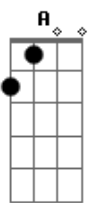

Tom: A
Intro: Eb Cm Ab Amb Bb

Eb Cm
Que difícil terminar lo que no empezó
Ab Amb Bb
Y poner punto final a lo que nunca se escribió
Eb Cm
Hubiera dado lo que fuera por haber sido yo
Ab
La que llenara tus vacíos
Fm Bb
La que endulzara tus domingos
Cm Gm
Pero tu siempre me diste calor
Ab
Mas no tuviste el valor
Bb
De arriesgar el corazón
Eb Bb
Y yo sí quería ser tu vida
Cm Ab Bb
No solamente dormir contigo, también despertar
Eb G
Y yo sí moría por alegrar tus días
Cm
Por encender tu corazón
Ab
Y no ser solo una opción
Fm
No solo noches de passion
Bb
Yo simplemente sí quería ser tu amor
Eb Cm Ab Amb Bb
Eb Cm
Yo creí tener todo bajo control
Ab
Pero se fué de mis manos
Amb Bb Eb
Yo rompí el pacto y puse el corazón
Bb G
Yo sí puse el corazón

Cm Gm
Y tu nunca decías que no
Ab
Mas no tuviste el valor
Bb
De arriesgar el corazón
Eb Bb
Y yo sí quería, ser tu vida
Cm Ab Bb
No solamente dormir contigo, también despertar
Eb G
Y yo sí moría, por alegrar tus días
Cm
Por encender tu corazón
Ab
Y no ser solo una opción
Fm
No solo noches de passion
Bb
No solo noches de passion
Ab Eb
Sé que de alguna forma, tu me lo advertias
Ab
Pero quise luchar contra corriente
Fm
Quise cambiar eso que sientes
Bb
Y hacer real mi fantasia
Eb Bb
Y yo sí quería ser tu vida
Cm Ab
No solamente dormir contigo, también despertar
Bb Eb G
Y yo sí moría por alegrar tus días
Cm
Por encender tu corazón
Ab
Y no ser solo una opción
Fm
No solo noches de passion
Bb
Yo simplemente sí quería ser tu amor
Final: Eb Cm Ab Amb Bb Eb

Acordes

© ukulele-chords.com