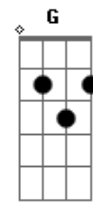

© ukulele-chords.com