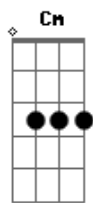

© ukulele-chords.com