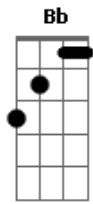

© ukulele-chords.com