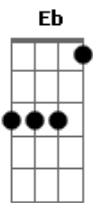

© ukulele-chords.com