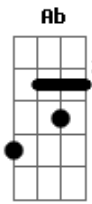

© ukulele-chords.com