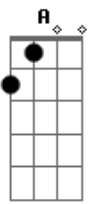

Tom: A
Intro: Eb Cm Ab Amb Bb

Eb Cm
Que difícil terminar lo que no empezó
Ab Amb Bb
Y poner punto final a lo que nunca se escribió
Eb Cm
Hubiera dado lo que fuera por haber sido yo
Ab
La que llenara tus vacíos
Fm Bb
La que endulzara tus domingos
Cm Gm
Pero tu siempre me diste calor
Ab
Mas no tuviste el valor
Bb
De arriesgar el corazón
Eb Bb
Y yo sí quería ser tu vida
Cm Ab Bb
No solamente dormir contigo, también despertar
Eb G
Y yo sí moría por alegrar tus días
Cm
Por encender tu corazón
Ab
Y no ser solo una opción
Fm
No solo noches de passion
Bb
Yo simplemente sí quería ser tu amor
Eb Cm Ab Amb Bb
Eb Cm
Yo creí tener todo bajo control
Ab
Pero se fué de mis manos
Amb Bb Eb
Yo rompí el pacto y puse el corazón
Bb G
Yo sí puse el corazón

Cm Gm
Y tu nunca decías que no
Ab
Mas no tuviste el valor
Bb
De arriesgar el corazón
Eb Bb
Y yo sí quería, ser tu vida
Cm Ab Bb
No solamente dormir contigo, también despertar
Eb G
Y yo sí moría, por alegrar tus días
Cm
Por encender tu corazón
Ab
Y no ser solo una opción
Fm
No solo noches de passion
Bb
No solo noches de passion
Ab Eb
Sé que de alguna forma, tu me lo advertías
Ab
Pero quise luchar contra corriente
Fm
Quise cambiar eso que sientes
Bb
Y hacer real mi fantasia
Eb Bb
Y yo sí quería ser tu vida
Cm Ab
No solamente dormir contigo, también despertar
Bb Eb G
Y yo sí moría por alegrar tus días
Cm
Por encender tu corazón
Ab
Y no ser solo una opción
Fm
No solo noches de passion
Bb
Yo simplemente sí quería ser tu amor
Final: Eb Cm Ab Amb Bb Eb

Acordes

© ukulele-chords.com