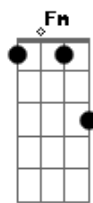

© ukulele-chords.com