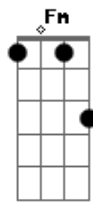

© ukulele-chords.com