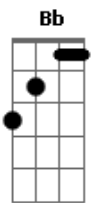

Dulce María - Hoy Te Entierro

Tom: D

m [Intro] Dm

Dm
Hoy me voy, me voy de aquí
Me voy feliz directo al cementerio Bb Gm
Me vestí muy sexy así

Como te gustaba a ti, de negro Bb
Tacones y sombrero Gm Bb

Para yo salir de ti Dm F

Tu recuerdo embalsamé Dm F

Y ya descansa aquí C

El beso de un pobre infeliz

A
Pero hoy te entierro

Dm Gm
Ando de fiesta hoy es tu funeral

Como te voy a llorar Dm Gm

Pero de felicidad

Dm Gm
Cuantos rosarios te tuve que rezar

Para poderte olvidar Dm Gm

Para poderte olvidar Dm

Pero hoy te entierro Gm Dm

Hoy te entierro Gm Dm

Pero hoy te entierro

Acordes

© ukulele-chords.com

© ukulele-chords.com