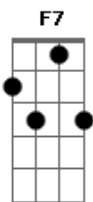

Duke - Virtude Ativa

Tom: C
Intro: Am7 - Am7 - F7 - B - E7

C F
Parece que o frio vai durar para sempre
C F
E que os amigos quebraram a corrente
Am7 Am7
Estamos com medo de dar mais um passo
Am7 Am7 Ab
Noite e dia juntar os pedaços
Am7
Mas não se entregue
Am7
Tenha coragem
F7
Medo e fuga escondem
B E7
O potencial em você

F7
O medo não me impedirá de crescer
B
Não sou de fuga, eu vou à luta
E7 Am7
E um novo dia ainda está pra nascer
Am7 - Am7 - F7 - B - E7

C F
Junte-se a nós nessa caminhada
C F
De mãos dadas faremos mais
Am7 Am7
Nova era, novo ser
Am7 Am7 Ab
Agora é a hora é só querer

Am7
Mas não se entregue
Am7
Tenha coragem
F7
Medo e fuga escondem
B E7
O potencial em você
Am7 - Am7 - F7 - B - E7(b9)

Acordes

© ukulele-chords.com

© ukulele-chords.com

© ukulele-chords.com

© ukulele-chords.com