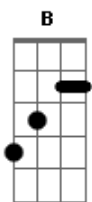

Duke - Virtude Ativa

Tom: C
Intro: Am7 - Am7 - F7 - B - E7

C F
Parece que o frio vai durar para sempre
C F
E que os amigos quebraram a corrente
Am7 Am7
Estamos com medo de dar mais um passo
Am7 Am7 Ab
Noite e dia juntar os pedaços
Am7
Mas não se entregue
Am7
Tenha coragem
F7
Medo e fuga escondem
B E7
O potencial em você

F7
O medo não me impedirá de crescer
B
Não sou de fuga, eu vou à luta
E7 Am7
E um novo dia ainda está pra nascer
Am7 - Am7 - F7 - B - E7

C F
Junte-se a nós nessa caminhada
C F
De mãos dadas faremos mais
Am7 Am7
Nova era, novo ser
Am7 Am7 Ab
Agora é a hora é só querer

Am7
Mas não se entregue
Am7
Tenha coragem
F7
Medo e fuga escondem
B E7
O potencial em você
Am7 - Am7 - F7 - B - E7(b9)

Acordes

© ukulele-chords.com

© ukulele-chords.com

© ukulele-chords.com

© ukulele-chords.com