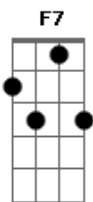

# Duke - Virtude Ativa

Tom: C  
Intro: Am7 - Am7 - F7 - B - E7

C F  
Parece que o frio vai durar para sempre  
C F  
E que os amigos quebraram a corrente  
Am7 Am7  
Estamos com medo de dar mais um passo  
Am7 Am7 Ab  
Noite e dia juntar os pedaços  
Am7  
Mas não se entregue  
Am7  
Tenha coragem  
F7  
Medo e fuga escondem  
B E7  
O potencial em você

F7  
O medo não me impedirá de crescer  
B  
Não sou de fuga, eu vou à luta  
E7 Am7  
E um novo dia ainda está pra nascer  
Am7 - Am7 - F7 - B - E7

C F  
Junte-se a nós nessa caminhada  
C F  
De mãos dadas faremos mais  
Am7 Am7  
Nova era, novo ser  
Am7 Am7 Ab  
Agora é a hora é só querer

Am7  
Mas não se entregue  
Am7  
Tenha coragem  
F7  
Medo e fuga escondem  
B E7  
O potencial em você  
Am7 - Am7 - F7 - B - E7(b9)