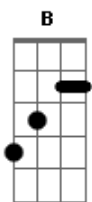

# Duke - Virtude Ativa

Tom: C  
Intro: Am7 - Am7 - F7 - B - E7

C F  
Parece que o frio vai durar para sempre  
C F  
E que os amigos quebraram a corrente  
Am7 Am7  
Estamos com medo de dar mais um passo  
Am7 Am7 Ab  
Noite e dia juntar os pedaços  
Am7  
Mas não se entregue  
Am7  
Tenha coragem  
F7  
Medo e fuga escondem  
B E7  
O potencial em você

F7  
O medo não me impedirá de crescer  
B  
Não sou de fuga, eu vou à luta  
E7 Am7  
E um novo dia ainda está pra nascer  
Am7 - Am7 - F7 - B - E7

C F  
Junte-se a nós nessa caminhada  
C F  
De mãos dadas faremos mais  
Am7 Am7  
Nova era, novo ser  
Am7 Am7 Ab  
Agora é a hora é só querer

Am7  
Mas não se entregue  
Am7  
Tenha coragem  
F7  
Medo e fuga escondem  
B E7  
O potencial em você  
Am7 - Am7 - F7 - B - E7(b9)