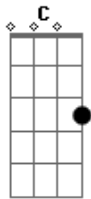

Am
mais pra mim foi só um lance
D7 Dm7 G7
e depois não tem romance
C
não queria ver você tão triste
G
nem alimentar o que não existe
Am
não vou me propor ao seu querer
D7 G#7(#11)
e no futuro te fazer sofrer

Refrão 2x:
G Em7
vai ser melhor assim
Em7
esqueça de mim
C G
que você encontre alguém legal
Am D7 G Am7 D7
te faça feliz desculpe e tchau

Acordes

© ukulele-chords.com

© ukulele-chords.com

© ukulele-chords.com