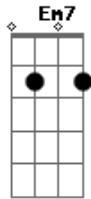

© ukulele-chords.com