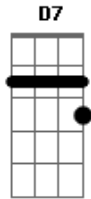

Duke - Desculpe e Tchal

Tom: G
Intro: G Em7 C Am7 D7

G
Eu sei que é você
Em7 G
não adianta me ligar
C G
disfarçando a voz
Am D7
criando assunto do nada
G
vou confessar
Em7
foi muito bom eu e você
C G
muitas noites de prazer
Am D7
agora não tem nada Haver
C7
soube que você sonhou comigo
G
e seu coração pede um abrigo

Am
mais pra mim foi só um lance
D7 Dm7 G7
e depois não tem romance
C
não queria ver você tão triste
G
nem alimentar o que não existe
Am
não vou me propor ao seu querer
D7 G#7(#11)
e no futuro te fazer sofrer

Refrão 2x:
G Em7
vai ser melhor assim
Em7
esqueça de mim
C G
que você encontre alguém legal
Am D7 G Am7 D7
te faça feliz desculpe e tchau

Acordes

© ukulele-chords.com

© ukulele-chords.com

© ukulele-chords.com

© ukulele-chords.com

© ukulele-chords.com

© ukulele-chords.com

© ukulele-chords.com

© ukulele-chords.com

© ukulele-chords.com