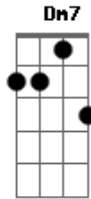

© ukulele-chords.com

© ukulele-chords.com