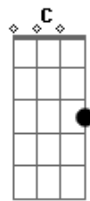

Am
 mais pra mim foi só um lance
 D7 Dm7 G7
 e depois não tem romance
 C
 não queria ver você tão triste
 G
 nem alimentar o que não existe
 Am
 não vou me propor ao seu querer
 D7 G#7(#11)
 e no futuro te fazer sofrer

Refrão 2x:
 G Em7
 vai ser melhor assim
 Em7
 esqueça de mim
 C G
 que você encontre alguém legal
 Am D7 G Am7 D7
 te faça feliz desculpe e tchau

Acordes

© ukulele-chords.com

© ukulele-chords.com

© ukulele-chords.com