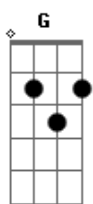

Duke - A Floresta

Tom: G

Na grande floresta vivam os animais
Muitos felizes pra lá e pra cá
Um fogo assustador a tudo devorando
Levou o terror aos nossos animais
Um passarinho querendo ajudar
Mergulha no rio pras penas molhar
Com as penas molhadas voava, voava

G
Em
Am
D7
Em
Am
D7
Em
Am
D7
Em
Am
D7
Em
Am
D7

Sobre o incêndio a água pingava

O chagal olhava tudo indiferente
Dizia ao passarinho: estas perdendo tempo
O bom passarinho fazendo a sua parte
Cumpre seu dever sem desanimar
Deixando seu exemplo pra todos copiar
Jogava água voava, voava (2x)
Jogava água voava, voava (2x)

Em
Am
Em
Am
Am
D7
Em
Em
Am
D7

Acordes

© ukulele-chords.com