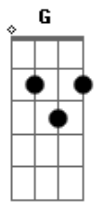

© ukulele-chords.com