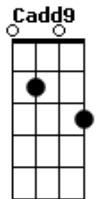

ukulele-chords.com

[Pré-Refrão]

Em D
É preciso se perder, pra se
C
Encontrar
Em D
Pode até doer, mas quando passar
C
Você vai poder sorrir outra vez

[Refrão]

G
Não tenha medo de seguir o seu caminho
Cadd9 Em
Tudo isso faz parte do seu destino
D C
Não tenha medo, não tenha medo, não tenha medo
G
Não tenha pressa de viver a sua história
Cadd9
Tudo tem seu tempo
Em
E o nosso é o agora
D C
Não tenha medo, não tenha medo, não tenha medo

[Terceira Parte]

G D Em C
Sei que o céu tá mais cinza que azul
G D C D
Mas tô aqui com você

Não Tenha Medo

[Refrão]

G
Não tenha medo de seguir o seu caminho
Cadd9 Em
Tudo isso faz parte do seu destino
D C
Não tenha medo, não tenha medo, não tenha medo
G
Não tenha pressa de viver a sua história
Cadd9
Tudo tem seu tempo
Em
E o nosso é o agora
D C
Não tenha medo, não tenha medo, não tenha medo

Final

G
Sabe quando tudo parece perdido?
Cadd9
Não tá