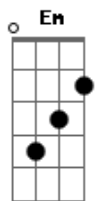

© ukulele-chords.com