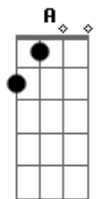

Duestesia - Não Tenha Medo

tom:

A (forma dos acordes no tom de G)

Capostrate na 2ª casa

Intro: G Cadd9
G Cadd9

[Primeira Parte]

G
Sabe quando tudo parece perdido?
Cadd9
Não tá
G
Quando parece que tudo vai cair?
Cadd9
Não cai

[Pré-Refrão]

Em D
É preciso se perder, pra se
C
Encontrar
Em D
Pode até doer, mas quando passar
C
Você vai poder sorrir outra vez

[Refrão]

G
Não tenha medo de seguir o seu caminho
Cadd9 Em
Tudo isso faz parte do seu destino
D C
Não tenha medo, não tenha medo, não tenha medo
G
Não tenha pressa de viver a sua história
Cadd9
Tudo tem seu tempo
Em
E o nosso é o agora
D C
Não tenha medo, não tenha medo, não tenha medo

(G Cadd9)
0000

[Segunda Parte]

G
Sabe quando tudo parece perdido?
Cadd9
Não tá
G
Quando parece que tudo vai cair?
Cadd9
Não cai

Acordes

© ukulele-chords.com