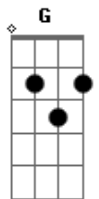

© ukulele-chords.com