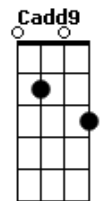

© ukulele-chords.com

[Pré-Refrão]

Em D
É preciso se perder, pra se
C
Encontrar
Em D
Pode até doer, mas quando passar
C
Você vai poder sorrir outra vez

[Refrão]

G
Não tenha medo de seguir o seu caminho
Cadd9 Em
Tudo isso faz parte do seu destino
D C
Não tenha medo, não tenha medo, não tenha medo
G
Não tenha pressa de viver a sua história
Cadd9
Tudo tem seu tempo
Em
E o nosso é o agora
D C
Não tenha medo, não tenha medo, não tenha medo

[Terceira Parte]

G D Em C
Sei que o céu tá mais cinza que azul
G D C D
Mas tô aqui com você

Não Tenha Medo

[Refrão]

G
Não tenha medo de seguir o seu caminho
Cadd9 Em
Tudo isso faz parte do seu destino
D C
Não tenha medo, não tenha medo, não tenha medo
G
Não tenha pressa de viver a sua história
Cadd9
Tudo tem seu tempo
Em
E o nosso é o agora
D C
Não tenha medo, não tenha medo, não tenha medo

Final

G
Sabe quando tudo parece perdido?
Cadd9
Não tá