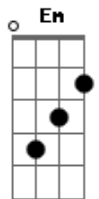

© ukulele-chords.com