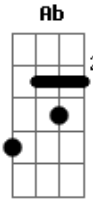

Bb

Ab

Ab Bb No terceiro verso ia falar que eu queria me jogar de um prédio

Cm Impossibilitado de ir de fato ao ato

Ab

Ab Bb Cm

Recordei tudo o que eu vivi

Bb

Ab

Foi então que me lembrei, do dia em que eu te conheci

(Cm Bb Ab Bb)

(Cm Bb Ab)

Cm Bb Ab Tudo se move do jeito que tem que se mover

Bb

Ab

Ab Bb Cm

Cm Bb Ab
E de qualquer planeta ou de outra dimensão
Bb Cm Bb Ab
Eu deixaria tudo pra segurar tua mão
Bb Cm Bb Ab Bb
A luz do sol na lua, a dos teus olhos nos meus

Cm Bb Ab
Encontros tão lindos que o universo nos deu

[Solo Final] Cm Bb Ab Bb
Cm Bb Ab Bb

Acordes

© ukulele-chords.com

© ukulele-chords.com

© ukulele-chords.com