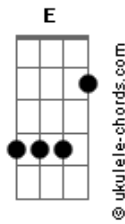

Duelo - Momentos

tom:

Db (forma dos acordes no tom de C)

Capostraste na 1ª casa

Intro: C G Am

[Primeira Parte]

C G Am
 Cuando entraste a mi vida no lo pude evitar
 C G Am E
 Te volviste al instante en toda mi realidad
 Am G C
 Tu mirada, tus manos y tu forma de hablar
 C Am G
 Las conozco perfecto y sé que quieres
 E
 Llorar

[Refrão]

E C Am
 Déjame abrazarte fuerte, ven acá
 C Am E
 Estoy aquí para ser tu amigo
 C Am E
 Tu confidente, tu guardián y tu secuaz

Acordes

[Segunda Parte]

C Am
 Por si no sabes, me muero
 Am G
 Si tienes un día triste
 G Am
 Si siento que perdiste
 C Am G
 Es mi debilidad enterarme que sufriste