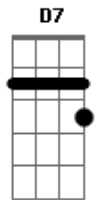

© ukulele-chords.com