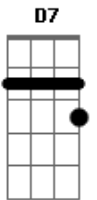

© ukulele-chords.com