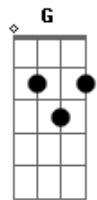

© ukulele-chords.com