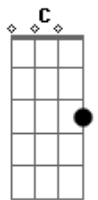

© ukulele-chords.com