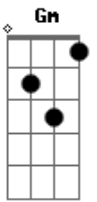

Dudu Simão - Sempre Amor (Sorte ou Revés)

Tom: F
Intro: Gm7

Gm C
Quando o dia se foi

Gm C
Eu quase não encontrei ninguém

C
Quando a noite voltou

F
Eu quase me perdi

Bb C
No meio de tantas cartas e alguns papéis

Am7
E tantas frases chatas
Barco sem convés

Dm
Eu já não sei mais ser

Bb C
Dormindo em tantas casas e alguns hotéis

Am7
Às vezes tiro sorte
Outra vez revés

A7
Eu te encontrei aqui

Solo: (Bb C Am7 A7 Dm C Gm7 A7)

Gm C Bb
Adiante, o Mar

Gm C Bb
Todo Instante, Amar

Gm C Bb
Mesma terra que a flor

Gm C Bb Gm
Quase sempre Amor

Acordes

© ukulele-chords.com

© ukulele-chords.com

© ukulele-chords.com