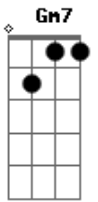

Am7
E tantas frases chatas
Barco sem convés

Dm
Eu já não sei mais ser

Bb C
Dormindo em tantas casas e alguns hotéis

Am7
Às vezes tiro sorte
Outra vez revés

A7
Eu te encontrei aqui

Solo: (Bb C Am7 A7 Dm C Gm7 A7)

Gm C Bb
Adiante, o Mar

Gm C Bb
Todo Instante, Amar

Gm C Bb
Mesma terra que a flor

Gm C Bb Gm
Quase sempre Amor

Acordes

© ukulele-chords.com

© ukulele-chords.com

© ukulele-chords.com