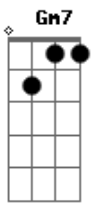

Am7
E tantas frases chatas
Barco sem convés

Dm
Eu já não sei mais ser

Bb C
Dormindo em tantas casas e alguns hotéis

Am7
Às vezes tiro sorte
Outra vez revés

A7
Eu te encontrei aqui

Solo: (Bb C Am7 A7 Dm C Gm7 A7)

Gm C Bb
Adiante, o Mar

Gm C Bb
Todo Instante, Amar

Gm C Bb
Mesma terra que a flor

Gm C Bb Gm
Quase sempre Amor

Acordes

© ukulele-chords.com

© ukulele-chords.com

© ukulele-chords.com