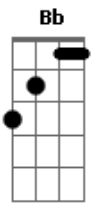

© ukulele-chords.com