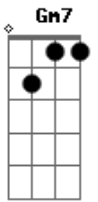

Am7
E tantas frases chatas
Barco sem convés

Dm
Eu já não sei mais ser

Bb C
Dormindo em tantas casas e alguns hotéis

Am7
Às vezes tiro sorte
Outra vez revés

A7
Eu te encontrei aqui

Solo (Bb C Am7 A7 / Dm C Gm7 A7)

Gm C Bb
Adiante, o Mar

Gm C Bb
Todo Instante, Amar

Gm C Bb
Mesma terra que a flor

Gm C Bb Gm
Quase sempre Amor

Acordes

© ukulele-chords.com

© ukulele-chords.com

© ukulele-chords.com