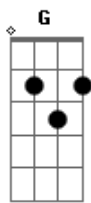

© ukulele-chords.com