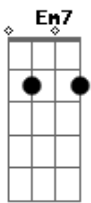

Dudu Rocha - Eternidade

Intro: **Em7 C7 D C7** Tom: **C7**

Em7
Aquilo que os olhos não viram
Nem com os ouvidos pode se escutar
D
Aquilo que nunca subiu ao coração do homem
C7
Que o pensamento possa imaginar
Em7
Existe um lugar no infinito
C7
Só o incorruptível que vai provar
D

São primicias preparadas para os escolhidos
C7
Que o SENHOR vai revelar
Em7 G C7 D
Tua palavra é fiel não há engano não
C7
Nem sombra de variação
Em7 G C7
Breve o momento vai chegar
D
Veremos face a face o rosto de Jesus
Em7
Então será a eternidade
C7
(B D E G Gb D C7)
(B D E G Gb D C7 G Gb B7)

Acordes

© ukulele-chords.com