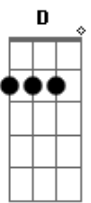

© ukulele-chords.com