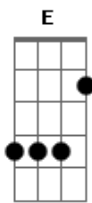

© ukulele-chords.com