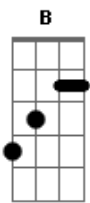

© ukulele-chords.com