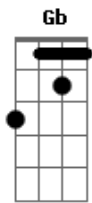

© ukulele-chords.com