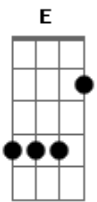

Dudu Nobre - Pega Geral

Tom: A

A
Olho aberto

Bm7
Que ele pode estar por perto

E
Se der mole é papo certo

A
Cuidado pra não se dar mal

A A7
Ele ve de mansinho

Bm7
Meio mocinho-bandido

A A7
Ele ve de mansinho

Bm7
Meio mocinho-bandido

E
Se deixar falar no ouvido

A
O moleque pega geral

A A7 Bm7
Pretinha, morena e loura fatal

E A
O moleque pega geral

A7 Bm7
Atriz, socialite et cetera e tal

E A
O moleque pega geral

A7 Bm7 E A
O moleque pega geral...

Acordes

© ukulele-chords.com

© ukulele-chords.com

© ukulele-chords.com

© ukulele-chords.com