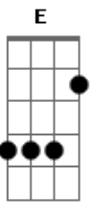

Dudu Nobre - Pega Geral

Tom: A

A
Olho aberto

Bm7
Que ele pode estar por perto

E
Se der mole é papo certo

A
Cuidado pra não se dar mal

A A7
Ele ve de mansinho

Bm7
Meio mocinho-bandido

A A7
Ele ve de mansinho

Bm7
Meio mocinho-bandido

E
Se deixar falar no ouvido

A
O moleque pega geral

A A7 Bm7
Pretinha, morena e loura fatal

E A
O moleque pega geral

A7 Bm7
Atriz, socialite et cetera e tal

E A
O moleque pega geral

A7 Bm7 E A
O moleque pega geral...

Acordes

© ukulele-chords.com

© ukulele-chords.com

© ukulele-chords.com

© ukulele-chords.com