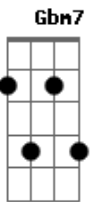

© ukulele-chords.com