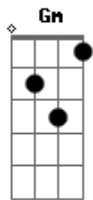

Dudu Nicácio - Na Ponta do Pé

tom:

D

D A7 D

Balacobaco no meu samba tem

B7 Em7

Um predicado diferente tem

B7 Em7

Fez um traçado bem abençoado

A7 D

Na ginga da curimba e do canjerê

A7 D

Depois me disse: vem cá ioiô

B7 Em7

Olha que o samba tem batucajê

B7 Em7

Foi na malícia do bamboleado

A7 D

Pra ficar bem temperado na ponta do pé

B7 Em7 A7 D

Ô Baianinha nas cadeiras na ponta do pé

B7 Em7 A7 D

A carioca e a mineira na ponta do pé

B7 Em7 A7 D

A paulistinha vem chegando na ponta do pé

B7 Em7 A7 D

Eu quero ver o rebolado na ponta do pé

B7 Em7 A7 D

E todo mundo sai brincando na ponta do pé

Acordes

© ukulele-chords.com

© ukulele-chords.com