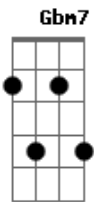

© ukulele-chords.com