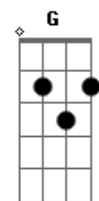

© ukulele-chords.com