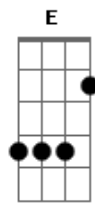

© ukulele-chords.com