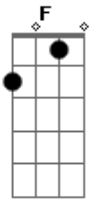

© ukulele-chords.com