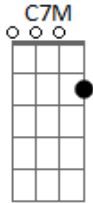

Dudu Nicácio - É Preciso

tom:

Intro: **Bm7** **E7** **Gb7** **F7M**
E **Db** **Bm7** **E7**
Gb7 **F7M** **E** **Gbm7**

Bm7
 É preciso de silêncio
E7 **C** **E7** **Am**
 Para andar na escuridão
Dm
 É preciso da cegueira
F **B** **E7**
 Para saber da solidão
Dm
 Se de tudo falta um pouco
C#7M **G7** **C7M** **E7** **Am**
 Quase louca é a solução
Dm
 Viver só pelo caminho
F **B** **E7**
 E se perder na ilusão

Bm7
 É preciso de coragem
E7 **C** **E7** **Am**

Para amar o que se tem
Dm
 É preciso de preparo
F **B** **E7**
 Para abraçar o que sustém
Dm7
 Ser o todo e uma parte
Am
 Ser arte que mantém
Dm7
 Ser firme no propósito
Am
 O firmamento de um zen
Dm7
 Acordar para ver o dia
Am
 Se despertar também
Dm7
 Aceitar a alegria
E **Eb**
 Em seu constante vai e vem

[Final] **Bm7** **E7** **Gb7** **F7M**
E **Db** **Bm7** **E7**
Gb7 **F7M** **E** **Gbm7**

Acordes

© ukulele-chords.com

© ukulele-chords.com

© ukulele-chords.com

© ukulele-chords.com

© ukulele-chords.com

© ukulele-chords.com