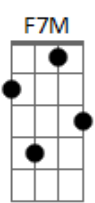

© ukulele-chords.com