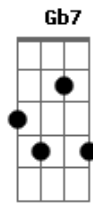

Dudu Nicácio - É Preciso

tom:

Intro: **Bm7** **E7** **Gb7** **F7M**
E **Db** **Bm7** **E7**
Gb7 **F7M** **E** **Gbm7**

Bm7
 É preciso de silêncio
E7 **C** **E7** **Am**
 Para andar na escuridão
Dm
 É preciso da cegueira
F **B** **E7**
 Para saber da solidão
Dm
 Se de tudo falta um pouco
C#7M **G7** **C7M** **E7** **Am**
 Quase louca é a solução
Dm
 Viver só pelo caminho
F **B** **E7**
 E se perder na ilusão

Bm7
 É preciso de coragem
E7 **C** **E7** **Am**

Para amar o que se tem
Dm
 É preciso de preparo
F **B** **E7**
 Para abraçar o que sustém
Dm7
 Ser o todo e uma parte
Am
 Ser arte que mantém
Dm7
 Ser firme no propósito
Am
 O firmamento de um zen
Dm7
 Acordar para ver o dia
Am
 Se despertar também
Dm7
 Aceitar a alegria
E **Eb**
 Em seu constante vai e vem

[Final] **Bm7** **E7** **Gb7** **F7M**
E **Db** **Bm7** **E7**
Gb7 **F7M** **E** **Gbm7**

Acordes

© ukulele-chords.com

© ukulele-chords.com

© ukulele-chords.com

© ukulele-chords.com

© ukulele-chords.com

© ukulele-chords.com