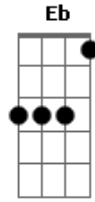

© ukulele-chords.com