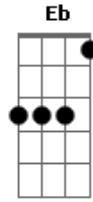

© ukulele-chords.com