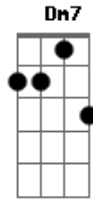

© ukulele-chords.com