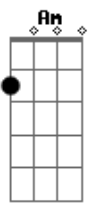

Dudu Nicácio - É Preciso

tom:

Intro: **Bm7** **E7** **Gb7** **F7M**
E **Db** **Bm7** **E7**
Gb7 **F7M** **E** **Gbm7**

Bm7
É preciso de silêncio
E7 **C** **E7** **Am**
Para andar na escuridão

Dm
É preciso da cegueira
F **B** **E7**
Para saber da solidão

Dm
Se de tudo falta um pouco
C#7M **G7** **C7M** **E7** **Am**
Quase louca é a solução

Dm
Viver só pelo caminho
F **B** **E7**
E se perder na ilusão

Bm7
É preciso de coragem
E7 **C** **E7** **Am**

Para amar o que se tem
Dm
É preciso de preparo
F **B** **E7**
Para abraçar o que sustém
Dm7
Ser o todo e uma parte
Am
Ser arte que mantém
Dm7
Ser firme no propósito
Am
O firmamento de um zen
Dm7
Acordar para ver o dia
Am
Se despertar também
Dm7
Aceitar a alegria
E **Eb**
Em seu constante vai e vem

[Final] **Bm7** **E7** **Gb7** **F7M**
E **Db** **Bm7** **E7**
Gb7 **F7M** **E** **Gbm7**

Acordes

© ukulele-chords.com