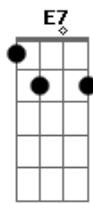

Dudu Nicácio - É Preciso

tom:

Intro: **Bm7** **E7** **Gb7** **F7M**
E **Db** **Bm7** **E7**
Gb7 **F7M** **E** **Gbm7**

Bm7
 É preciso de silêncio
E7 **C** **E7** **Am**
 Para andar na escuridão
Dm
 É preciso da cegueira
F **B** **E7**
 Para saber da solidão
Dm
 Se de tudo falta um pouco
C#7M **G7** **C7M** **E7** **Am**
 Quase louca é a solução
Dm
 Viver só pelo caminho
F **B** **E7**
 E se perder na ilusão

Bm7
 É preciso de coragem
E7 **C** **E7** **Am**

Para amar o que se tem
Dm
 É preciso de preparo
F **B** **E7**
 Para abraçar o que sustém
Dm7
 Ser o todo e uma parte
Am
 Ser arte que mantém
Dm7
 Ser firme no propósito
Am
 O firmamento de um zen
Dm7
 Acordar para ver o dia
Am
 Se despertar também
Dm7
 Aceitar a alegria
E **Eb**
 Em seu constante vai e vem

[Final] **Bm7** **E7** **Gb7** **F7M**
E **Db** **Bm7** **E7**
Gb7 **F7M** **E** **Gbm7**

Acordes

© ukulele-chords.com

© ukulele-chords.com

© ukulele-chords.com

© ukulele-chords.com

© ukulele-chords.com

© ukulele-chords.com