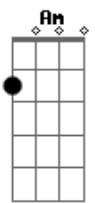

Dudu Nicácio - É Preciso

tom:

Intro: **Bm7** **E7** **Gb7** **F7M**
E **Db** **Bm7** **E7**
Gb7 **F7M** **E** **Gbm7**

Bm7
É preciso de silêncio
E7 **C** **E7** **Am**
Para andar na escuridão

Dm
É preciso da cegueira
F **B** **E7**
Para saber da solidão

Dm
Se de tudo falta um pouco
C#7M **G7** **C7M** **E7** **Am**
Quase louca é a solução

Dm
Viver só pelo caminho
F **B** **E7**
E se perder na ilusão

Bm7
É preciso de coragem
E7 **C** **E7** **Am**

Para amar o que se tem
Dm
É preciso de preparo
F **B** **E7**
Para abraçar o que sustém
Dm7
Ser o todo e uma parte
Am
Ser arte que mantém
Dm7
Ser firme no propósito
Am
O firmamento de um zen
Dm7
Acordar para ver o dia
Am
Se despertar também
Dm7
Aceitar a alegria
E **Eb**
Em seu constante vai e vem

[Final] **Bm7** **E7** **Gb7** **F7M**
E **Db** **Bm7** **E7**
Gb7 **F7M** **E** **Gbm7**

Acordes

© ukulele-chords.com