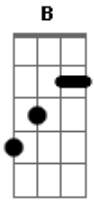

© ukulele-chords.com

© ukulele-chords.com