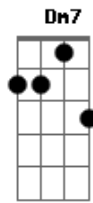

© ukulele-chords.com