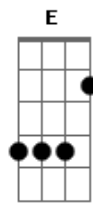

Dudu Nicácio - É Preciso

tom:

Intro: **Bm7** **E7** **Gb7** **F7M**
E **Db** **Bm7** **E7**
Gb7 **F7M** **E** **Gbm7**

Bm7
 É preciso de silêncio
E7 **C** **E7** **Am**
 Para andar na escuridão
Dm
 É preciso da cegueira
F **B** **E7**
 Para saber da solidão
Dm
 Se de tudo falta um pouco
C#7M **G7** **C7M** **E7** **Am**
 Quase louca é a solução
Dm
 Viver só pelo caminho
F **B** **E7**
 E se perder na ilusão

Bm7
 É preciso de coragem
E7 **C** **E7** **Am**

Para amar o que se tem
Dm
 É preciso de preparo
F **B** **E7**
 Para abraçar o que sustém
Dm7
 Ser o todo e uma parte
Am
 Ser arte que mantém
Dm7
 Ser firme no propósito
Am
 O firmamento de um zen
Dm7
 Acordar para ver o dia
Am
 Se despertar também
Dm7
 Aceitar a alegria
E **Eb**
 Em seu constante vai e vem

[Final] **Bm7** **E7** **Gb7** **F7M**
E **Db** **Bm7** **E7**
Gb7 **F7M** **E** **Gbm7**

Acordes

© ukulele-chords.com

© ukulele-chords.com

© ukulele-chords.com

© ukulele-chords.com

© ukulele-chords.com

© ukulele-chords.com