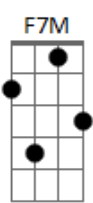

© ukulele-chords.com