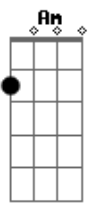

Dudu Nicácio - É Preciso

tom:

Intro: **Bm7** **E7** **Gb7** **F7M**
E **Db** **Bm7** **E7**
Gb7 **F7M** **E** **Gbm7**

Bm7
É preciso de silêncio
E7 **C** **E7** **Am**
Para andar na escuridão
Dm
É preciso da cegueira
F **B** **E7**
Para saber da solidão
Dm
Se de tudo falta um pouco
C#7M **G7** **C7M** **E7** **Am**
Quase louca é a solução
Dm
Viver só pelo caminho
F **B** **E7**
E se perder na ilusão

Bm7
É preciso de coragem
E7 **C** **E7** **Am**

Para amar o que se tem
Dm
É preciso de preparo
F **B** **E7**
Para abraçar o que sustém
Dm7
Ser o todo e uma parte
Am
Ser arte que mantém
Dm7
Ser firme no propósito
Am
O firmamento de um zen
Dm7
Acordar para ver o dia
Am
Se despertar também
Dm7
Aceitar a alegria
E **Eb**
Em seu constante vai e vem

[Final] **Bm7** **E7** **Gb7** **F7M**
E **Db** **Bm7** **E7**
Gb7 **F7M** **E** **Gbm7**

Acordes

© ukulele-chords.com