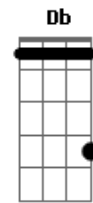

© ukulele-chords.com