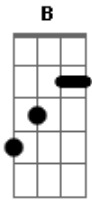

© ukulele-chords.com