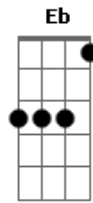

© ukulele-chords.com