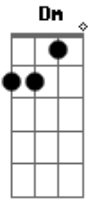

© ukulele-chords.com