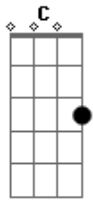

© ukulele-chords.com