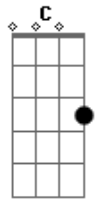

© ukulele-chords.com