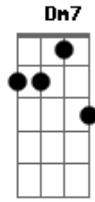

© ukulele-chords.com

© ukulele-chords.com