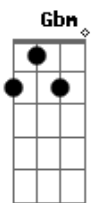

Gbm E
Me desculpa eu devo ser fraco demais
D E
Fui fraco demais, sou fraco demais
Gbm E
É que pra você nem tudo aqui tem salvação
D
Esse vazio todo me conforta
E
O inferno aqui dentro deslumbrante
Por isso cê não passa dessa porta
Gbm E
Eu tenho medo, eu preciso de ajuda e não é segredo
D E
Eu não vejo fuga desse enredo
Gbm
Mas cê sempre me diz que vai mudar
E D
Que não importa as feridas e os erros vai me perdoar
E Gbm
Eu tenho medo de me acomodar, mas te amo de verdade
E D
Eu preciso de você pra voar, você é minha metade
E
Amor, você sabe é verdade
Gbm E
E é só questão de tempo até isso aqui acabar
D E
Não falo de nós, você sabe de quem tô falando
Gbm
Mas é doloroso explicar, eu quero me curar
E D
Amor vamos fugir pra onde não importa
E
Rodamos planetas e terras
Mas meu único porto seguro é você aqui
Gbm E
Tempo passa e eu não aguento mais
D E
Meus pensamentos só tiram minha paz
Gbm E
Me desculpa eu devo ser fraco demais
D E
Fui fraco demais, sou fraco demais

Acordes

© ukulele-chords.com