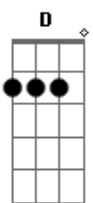

© ukulele-chords.com