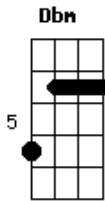

Dudu Kanegae - Balada de Um Fracasso Improvável

tom:

Intro: A Bm Dbm D

A Bm Dbm D A
Aqui já era tarde mas vi chegar você
Bm Dbm E
No fundo dos teus olhos, um brilho tão sozinho

Gbm E
Se lembra quando a gente se conheceu?
Gbm E
Você que carregava um peso que não era seu
Gbm E
Por muito tempo fui um cara tão bonzinho
Gbm
E por mais outro tanto tentei evitar

A
De ser tão sincero sobre o que
E D E
Ninguém queria te dizer

[Solo] A Bm Dbm D

A Bm Dbm D A
Pois saiba que eu agora sinto muito a sua falta

Acordes

© ukulele-chords.com

© ukulele-chords.com

© ukulele-chords.com