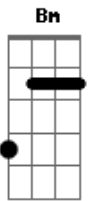

Dudu Kanegae - Balada de Um Fracasso Improvável

tom:

Intro: A Bm Dbm D

A Bm Dbm D A
Aqui já era tarde mas vi chegar você
Bm Dbm E
No fundo dos teus olhos, um brilho tão sozinho

Gbm E
Se lembra quando a gente se conheceu?
Gbm E
Você que carregava um peso que não era seu
Gbm E
Por muito tempo fui um cara tão bonzinho
Gbm
E por mais outro tanto tentei evitar

A
De ser tão sincero sobre o que
E D E
Ninguém queria te dizer

[Solo] A Bm Dbm D

A Bm Dbm D A
Pois saiba que eu agora sinto muito a sua falta

Acordes

© ukulele-chords.com

© ukulele-chords.com

© ukulele-chords.com

© ukulele-chords.com

© ukulele-chords.com

© ukulele-chords.com

Bm Dbm D A
Nos rimos, dançamos, mas você já foi embora
Bm Dbm D A
Deixando aberto algo que mal começou
Bm Dbm E
Me sinto aqui tão livre, mas você só quer sofrer?

A Bm Dbm D A
Segura a minha mão e escuta essa canção
Bm Dbm D A
E guarde lá dentro, dentro do coração
Bm Dbm A
E não vá nunca, mas nunca se esquecer
Bm Dbm D A
Que eu voltei aqui só pra te ver