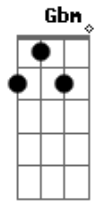

© ukulele-chords.com

Bm Dbm D A
Nos rimos, dançamos, mas você já foi embora
Bm Dbm D A
Deixando aberto algo que mal começou
Bm Dbm E
Me sinto aqui tão livre, mas você só quer sofrer?

Gbm E
Se lembra quando a gente se conheceu?
Gbm E
Você que carregava um peso que não era teu
Gbm E
Eu quero que você me ouça só mais um pouquinho
Gbm
E preste atenção no tudo isso aqui
A E
Que eu tenho pra te dizer

A Bm Dbm D A
Segura a minha mão e escuta essa canção
Bm Dbm D A
E guarde lá dentro, dentro do coração
Bm Dbm A
E não vá nunca, mas nunca se esquecer
Bm Dbm D A
Que eu voltei aqui só pra te ver