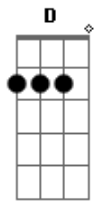

Dudu Kanegae - Balada de Um Fracasso Improvável

tom:

Intro: A Bm Dbm D

A Bm Dbm D A
Aqui já era tarde mas vi chegar você
Bm Dbm E
No fundo dos teus olhos, um brilho tão sozinho

Gbm E
Se lembra quando a gente se conheceu?
Gbm E
Você que carregava um peso que não era seu
Gbm E
Por muito tempo fui um cara tão bonzinho
Gbm
E por mais outro tanto tentei evitar

A
De ser tão sincero sobre o que
E D E
Ninguém queria te dizer

[Solo] A Bm Dbm D

A Bm Dbm D A
Pois saiba que eu agora sinto muito a sua falta

Acordes

© ukulele-chords.com

© ukulele-chords.com

© ukulele-chords.com