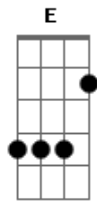

Dudu Kanegae - Balada de Um Fracasso Improvável

tom:

Intro: A Bm Dbm D

A Bm Dbm D A
Aqui já era tarde mas vi chegar você
Bm Dbm E
No fundo dos teus olhos, um brilho tão sozinho

Gbm E
Se lembra quando a gente se conheceu?
Gbm E
Você que carregava um peso que não era seu
Gbm E
Por muito tempo fui um cara tão bonzinho
Gbm
E por mais outro tanto tentei evitar

A
De ser tão sincero sobre o que
E D E
Ninguém queria te dizer

[Solo] A Bm Dbm D

A Bm Dbm D A
Pois saiba que eu agora sinto muito a sua falta

Acordes

© ukulele-chords.com

© ukulele-chords.com

© ukulele-chords.com

© ukulele-chords.com

© ukulele-chords.com

© ukulele-chords.com

Bm Dbm D A
Nos rimos, dançamos, mas você já foi embora
Bm Dbm D A
Deixando aberto algo que mal começou
Bm Dbm E
Me sinto aqui tão livre, mas você só quer sofrer?

A Bm Dbm D A
Segura a minha mão e escuta essa canção
Bm Dbm D A
E guarde lá dentro, dentro do coração
Bm Dbm A
E não vá nunca, mas nunca se esquecer
Bm Dbm D A
Que eu voltei aqui só pra te ver