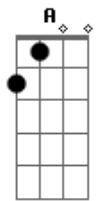

Dudu Kanegae - Balada de Um Fracasso Improvável

tom:

Intro: A Bm Dbm D

A Bm Dbm D A
Aqui já era tarde mas vi chegar você
Bm Dbm E
No fundo dos teus olhos, um brilho tão sozinho

Gbm E
Se lembra quando a gente se conheceu?
Gbm E
Você que carregava um peso que não era seu
Gbm E
Por muito tempo fui um cara tão bonzinho
Gbm
E por mais outro tanto tentei evitar

A
De ser tão sincero sobre o que
E D E
Ninguém queria te dizer

[Solo] A Bm Dbm D

A Bm Dbm D A
Pois saiba que eu agora sinto muito a sua falta

Acordes

© ukulele-chords.com

© ukulele-chords.com

© ukulele-chords.com

A Bm Dbm D A
Segura a minha mão e escuta essa canção
Bm Dbm D A
E guarde lá dentro, dentro do coração
Bm Dbm A
E não vá nunca, mas nunca se esquecer
Bm Dbm D A
Que eu voltei aqui só pra te ver