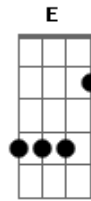

# Dudu Barros - Embaixador

tom:

Intro: C D G C G

Teu amor me constrange  
 Meu coração Te entregarei até o fim  
 Tu És o Senhor da vida  
 E Sua misericórdia é sem fim

Am7 G C D  
 Faz do velho novo, faz nascer justiça em nós

## Acordes

© ukulele-chords.com

© ukulele-chords.com

© ukulele-chords.com

© ukulele-chords.com

© ukulele-chords.com

© ukulele-chords.com

Pois tudo isso provém de Deus  
 Que nos reconciliou para que reconciliássemos  
 O mundo  
 Sei que Ele não considerou em Seu amor  
 Todo pecado a que um dia me entreguei  
 E o Seu perdão perfeito e bom me alcançou  
 Sou embaixador de Cristo!