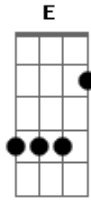

# Dudu Barros - Embaixador

tom:

Intro: C D G C G

Teu amor me constrange  
 Meu coração Te entregarei até o fim  
 Tu És o Senhor da vida  
 E Sua misericórdia é sem fim

Am7 G C D  
 Faz do velho novo, faz nascer justiça em nós

## Acordes

© ukulele-chords.com

© ukulele-chords.com

© ukulele-chords.com

© ukulele-chords.com

© ukulele-chords.com

© ukulele-chords.com

Pois tudo isso provém de Deus  
 Que nos reconciliou para que reconciliássemos  
 O mundo  
 Sei que Ele não considerou em Seu amor  
 Todo pecado a que um dia me entreguei  
 E o Seu perdão perfeito e bom me alcançou  
 Sou embaixador de Cristo!