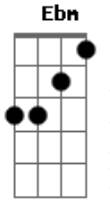

© ukulele-chords.com